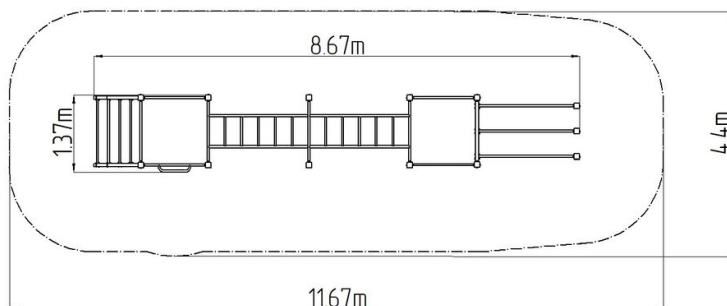

Street workoutová zostava WS025SD - strieborná

Typ výrobku WS-025SD-15

Základné informácie

Veková kategória	Nešpecifikované
Minimálny priestor	12,08 m x 4,3 m
Rozmer zariadenia d. š. v.:	9,08 m x 1,3 m x 2,51 m
Výška voľného pádu:	1,5 m
Nosnosť:	858 kg
Max. počet užívateľov:	11
Dopadová plocha: EN 1177	podľa normy ČSN EN 16630
Určenie:	exteriér
Dostupnosť náhradných	dodá výrobca
Certifikát zhody s normou:	ČSN EN 16630

Materiál

Kovové časti - konštrukčná oceľ

Povrchová úprava

Prášková vypaľovaná farba Komaxit
Žiarové zinkovanie

Popis

Nosná konštrukcia workoutovej zostavy je vyrobená z konštrukčnej ocele, ktorá je proti korózii ošetrená povrchovou úpravou - zinkovaním (docieli sa veľmi výrazné predĺženie životnosti herného prvku) a vypaľovanou farbou KOMAXIT podľa odtieňu RAL. Tieto konštrukcie sú kotvené v betonových pätkách prostredníctvom pozinkovaných kotiev. Všetky ďalšie kovové prvky napr.: madlá, bradlá, atď. sú tiež upravované zinkovaním a vypaľovanou farbou KOMAXIT podľa odtieňu RAL, prípadne podľa prania objednávateľa môžu byť dané prvky v nerezovom prevedení. Všetok spojovací materiál je pozinkovaný alebo nerezový.