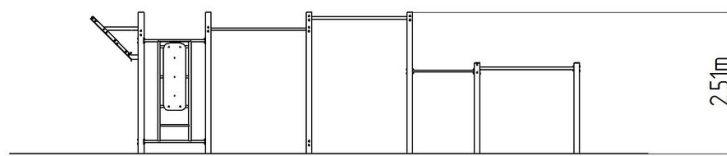

Povrchová úprava

Prášková vypaľovaná farba Komaxit
Žiarové zinkovanie

Popis

Nosná konštrukcia workoutovej zostavy je vyrobená z konštrukčnej ocele, ktorá je proti korózii ošetrená povrchovou úpravou - zinkovaním (docieli sa veľmi výrazné predĺženie životnosti herného prvku) a vypaľovanou farbou KOMAXIT podľa odtieňu RAL. Tieto konštrukcie sú kotvené v betonových pätkách prostredníctvom pozinkovaných kotiev. Všetky ďalšie kovové prvky napr.: madlá, bradlá, atď. sú tiež upravované zinkovaním a vypaľovanou farbou KOMAXIT podľa odtieňu RAL, prípadne podľa prania objednávateľa môžu byť dané prvky v nerezovom prevedení. Všetok spojovací materiál je pozinkovaný alebo nerezový.

Vybavenie

3x hrazda, 2x ručkovoadlo, 2x bradlá, rebrík, šikmé ručkovoadlo.