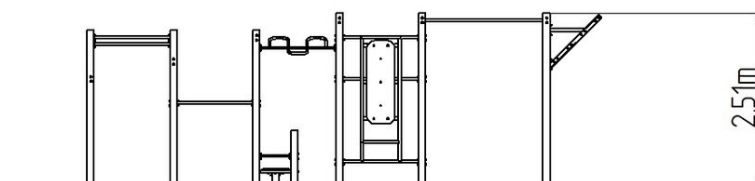

Street workoutová zostava WS022SD - strieborná

Typ výrobku WS-022SD-15

Základné informácie

Veková kategória	Nešpecifikované
Minimálny priestor	10,44 m x 5,6 m
Rozmer zariadenia d. š. v.:	7,44 m x 2,58 m x 2,51 m
Výška voľného pádu:	1,5 m
Nosnosť:	702 kg
Max. počet užívateľov:	9
Dopadová plocha: EN 1177	podľa normy ČSN EN 16630
Určenie:	exteriér
Dostupnosť náhradných	oddá výrobca
Certifikát zhody s normou:	ČSN EN 16630

Materiál

Kovové časti - konštrukčná oceľ
Plastové časti - HDPE

Povrchová úprava

Prášková vypaľovaná farba Komaxit
Žiarové zinkovanie

Popis

Nosná konštrukcia workoutovej zostavy je vyrobená z konštrukčnej ocele, ktorá je proti korózii ošetrená povrchovou úpravou - zinkovaním (docieľi sa veľmi výrazné predĺženie životnosti herného prvku) a vypaľovanou farbou KOMAXIT podľa odtieňu RAL. Tieto konštrukcie sú kotvené v betonových pätkách prostredníctvom pozinkovaných kotiev. Všetky ďalšie kovové prvky napr.: madlá, bradlá, atď. sú tiež upravované zinkovaním a vypaľovanou farbou KOMAXIT podľa odtieňu RAL, prípadne podľa prania objednávateľa môžu byť dané prvky v nerezovom prevedení. Všetky dosky lavíc a stúpačiek sú vyrobené z vysoko kvalitného plastu HDPE (vysokotlakový, celofarbený polyetylén, ktorý sa vyznačuje vysokou farebnou stálosťou, odolnou proti UV žiareniu a hlavne bezpečnosťou, pretože je nelámavý a nehrôzi tak žiadne nebezpečné zranenie ostrými úlomkami). Všetok spojovací materiál je pozinkovaný alebo nerezový.