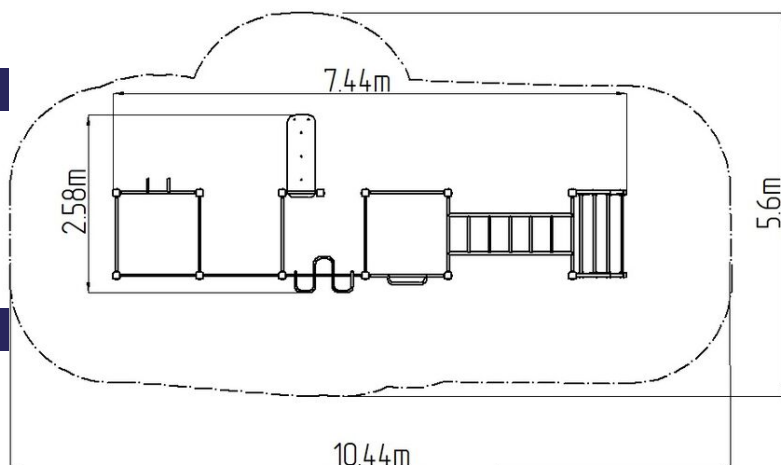

Street workoutová zostava WS022SD - strieborná

Typ výrobku WS-022SD-15

Základné informácie

Veková kategória	Nešpecifikované
Minimálny priestor	10,44 m x 5,6 m
Rozmer zariadenia d. š. v.:	7,44 m x 2,58 m x 2,51 m
Výška voľného pádu:	1,5 m
Nosnosť:	702 kg
Max. počet užívateľov:	9
Dopadová plocha: EN 1177	podľa normy ČSN EN 16630
Určenie:	exteriér
Dostupnosť náhradných	oddá výrobca
Certifikát zhody s normou:	ČSN EN 16630

Materiál

Kovové časti - konštrukčná oceľ
Plastové časti - HDPE

Povrchová úprava

Prášková vypaľovaná farba Komaxit
Žiarové zinkovanie

Popis

Nosná konštrukcia workoutovej zostavy je vyrobená z konštrukčnej ocele, ktorá je proti korózii ošetrená povrchovou úpravou - zinkovaním (docieľi sa veľmi výrazné predĺženie životnosti herného prvku) a vypaľovanou farbou KOMAXIT podľa odtieňu RAL. Tieto konštrukcie sú kotvené v betonových pätkách prostredníctvom pozinkovaných kotiev. Všetky ďalšie kovové prvky napr.: madlá, bradlá, atď. sú tiež upravované zinkovaním a vypaľovanou farbou KOMAXIT podľa odtieňu RAL, prípadne podľa prania objednávateľa môžu byť dané prvky v nerezovom prevedení. Všetky dosky lavíc a stúpačiek sú vyrobené z vysoko kvalitného plastu HDPE (vysokotlakový, celofarbený polyetylén, ktorý sa vyznačuje vysokou farebnou stálosťou, odolnou proti UV žiareniu a hlavne bezpečnosťou, pretože je nelámavý a nehrôzi tak žiadne nebezpečné zranenie ostrými úlomkami). Všetok spojovací materiál je pozinkovaný alebo nerezový.