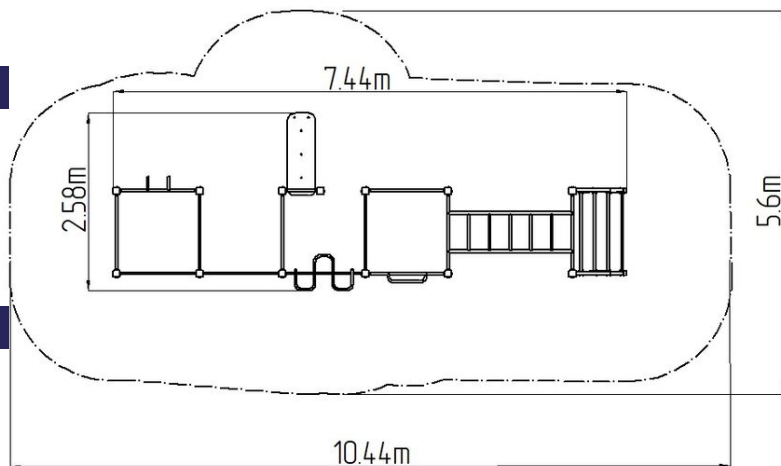

Street workoutová zostava WS0220D - oranžová

Typ výrobku WS-0220D-15

Základné informácie

Veková kategória	Nešpecifikované
Minimálny priestor	10,44 m x 5,6 m
Rozmer zariadenia d. š. v.:	7,44 m x 2,58 m x 2,51 m
Výška voľného pádu:	1,5 m
Nosnosť:	702 kg
Max. počet užívateľov:	9
Dopadová plocha: EN 1177	podľa normy ČSN EN 16630
Určenie:	exteriér
Dostupnosť náhradných	dodá výrobca
Certifikát zhody s normou:	ČSN EN 16630

Materiál

Kovové časti - konštrukčná oceľ
Plastové časti - HDPE

Povrchová úprava

Prášková vypaľovaná farba Komaxit
Žiarové zinkovanie

Popis

Nosná konštrukcia workoutovej zostavy je vyrobená z konštrukčnej ocele, ktorá je proti korózii ošetrená povrchovou úpravou - zinkovaním (docieľi sa veľmi výrazné predĺženie životnosti herného prvku) a vypaľovanou farbou KOMAXIT podľa odtieňu RAL. Tieto konštrukcie sú kotvené v betonových pätkách prostredníctvom pozinkovaných kotiev. Všetky ďalšie kovové prvky napr.: madlá, bradlá, atď. sú tiež upravované zinkovaním a vypaľovanou farbou KOMAXIT podľa odtieňu RAL, prípadne podľa prania objednávateľa môžu byť dané prvky v nerezovom prevedení. Všetky dosky lavíc a stúpačiek sú vyrobené z vysoko kvalitného plastu HDPE (vysokotlakový, celofarbený polyetylén, ktorý sa vyznačuje vysokou farebnou stálosťou, odolnou proti UV žiareniu a hlavne bezpečnosťou, pretože je nelámavý a nehrôzi tak žiadne nebezpečné zranenie ostrými úlomkami). Všetok spojovací materiál je pozinkovaný alebo nerezový.