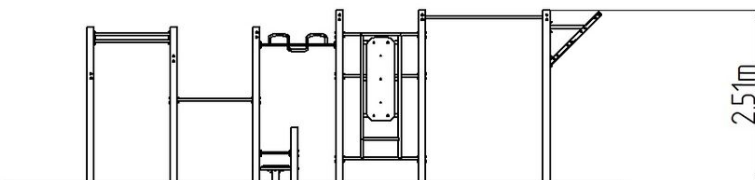

Street workoutová zostava WS0220D - oranžová

Typ výrobku WS-0220D-15

Základné informácie

Veková kategória	Nešpecifikované
Minimálny priestor	10,44 m x 5,6 m
Rozmer zariadenia d. š. v.:	7,44 m x 2,58 m x 2,51 m
Výška voľného pádu:	1,5 m
Nosnosť:	702 kg
Max. počet užívateľov:	9
Dopadová plocha: EN 1177	podľa normy ČSN EN 16630
Určenie:	exteriér
Dostupnosť náhradných	dodá výrobca
Certifikát zhody s normou:	ČSN EN 16630

Materiál

Kovové časti - konštrukčná oceľ
Plastové časti - HDPE

Povrchová úprava

Prášková vypaľovaná farba Komaxit
Žiarové zinkovanie

Popis

Nosná konštrukcia workoutovej zostavy je vyrobená z konštrukčnej ocele, ktorá je proti korózii ošetrená povrchovou úpravou - zinkovaním (docieľi sa veľmi výrazné predĺženie životnosti herného prvku) a vypaľovanou farbou KOMAXIT podľa odtieňu RAL. Tieto konštrukcie sú kotvené v betonových pätkách prostredníctvom pozinkovaných kotiev. Všetky ďalšie kovové prvky napr.: madlá, bradlá, atď. sú tiež upravované zinkovaním a vypaľovanou farbou KOMAXIT podľa odtieňu RAL, prípadne podľa prania objednávateľa môžu byť dané prvky v nerezovom prevedení. Všetky dosky lavíc a stúpačiek sú vyrobené z vysoko kvalitného plastu HDPE (vysokotlakový, celofarbený polyetylén, ktorý sa vyznačuje vysokou farebnou stálosťou, odolnou proti UV žiareniu a hlavne bezpečnosťou, pretože je nelámavý a nehrôzi tak žiadne nebezpečné zranenie ostrými úlomkami). Všetok spojovací materiál je pozinkovaný alebo nerezový.