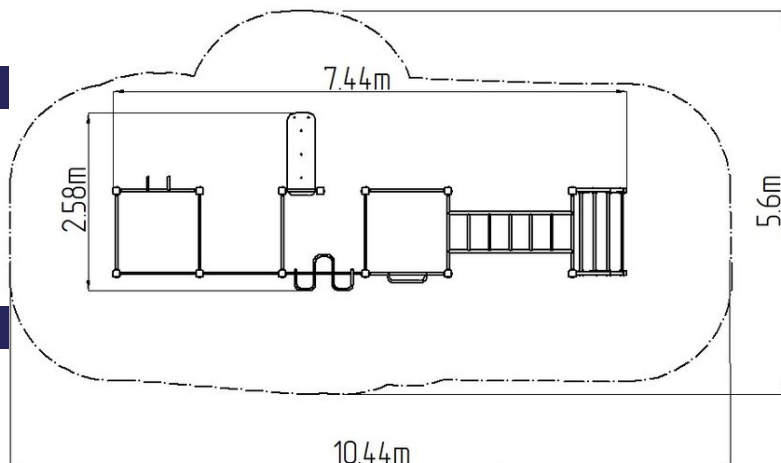

Street workoutová zostava WS022RD - červená

Typ výrobku WS-022RD-15

Základné informácie

Veková kategória	Nešpecifikované
Minimálny priestor	10,44 m x 5,6 m
Rozmer zariadenia d. š. v.:	7,44 m x 2,58 m x 2,51 m
Výška voľného pádu:	1,5 m
Nosnosť:	702 kg
Max. počet užívateľov:	9
Dopadová plocha: EN 1177	podľa normy ČSN EN 16630
Určenie:	exteriér
Dostupnosť náhradných	dodá výrobca
Certifikát zhody s normou:	ČSN EN 16630

Materiál

Kovové časti - konštrukčná ocel'
Plastové časti - HDPE

Povrchová úprava

Prášková vypaľovaná farba Komaxit
Žiarové zinkovanie

Popis

Nosná konštrukcia workoutovej zostavy je vyrobená z konštrukčnej ocele, ktorá je proti korózii ošetrená povrchovou úpravou - zinkovaním (docieľi sa veľmi výrazné predĺženie životnosti herného prvku) a vypaľovanou farbou KOMAXIT podľa odtieňu RAL. Tieto konštrukcie sú kotvené v betonových pätkách prostredníctvom pozinkovaných kotiev. Všetky ďalšie kovové prvky napr.: madlá, bradlá, atď. sú tiež upravované zinkovaním a vypaľovanou farbou KOMAXIT podľa odtieňu RAL, prípadne podľa prania objednávateľa môžu byť dané prvky v nerezovom prevedení. Všetky dosky lavíc a stúpačiek sú vyrobené z vysoko kvalitného plastu HDPE (vysokotlakový, celofarbený polyetylén, ktorý sa vyznačuje vysokou farebnou stálosťou, odolnou proti UV žiareniu a hlavne bezpečnosťou, pretože je nelámavý a nehrôzi tak žiadne nebezpečné zranenie ostrými úlomkami). Všetok spojovací materiál je pozinkovaný alebo nerezový.