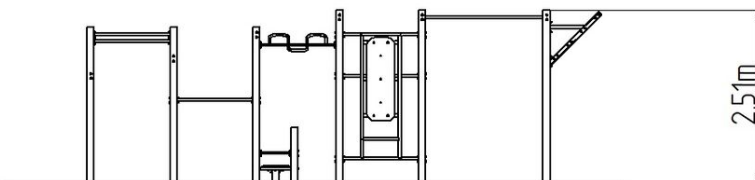

Street workoutová zostava WS022RD - červená

Typ výrobku WS-022RD-15

Základné informácie

Veková kategória	Nešpecifikované
Minimálny priestor	10,44 m x 5,6 m
Rozmer zariadenia d. š. v.:	7,44 m x 2,58 m x 2,51 m
Výška voľného pádu:	1,5 m
Nosnosť:	702 kg
Max. počet užívateľov:	9
Dopadová plocha: EN 1177	podľa normy ČSN EN 16630
Určenie:	exteriér
Dostupnosť náhradných	dodá výrobca
Certifikát zhody s normou:	ČSN EN 16630

Materiál

Kovové časti - konštrukčná ocel'
Plastové časti - HDPE

Povrchová úprava

Prášková vypaľovaná farba Komaxit
Žiarové zinkovanie

Popis

Nosná konštrukcia workoutovej zostavy je vyrobená z konštrukčnej ocele, ktorá je proti korózii ošetrená povrchovou úpravou - zinkovaním (docieľi sa veľmi výrazné predĺženie životnosti herného prvku) a vypaľovanou farbou KOMAXIT podľa odtieňu RAL. Tieto konštrukcie sú kotvené v betonových pätkách prostredníctvom pozinkovaných kotiev. Všetky ďalšie kovové prvky napr.: madlá, bradlá, atď. sú tiež upravované zinkovaním a vypaľovanou farbou KOMAXIT podľa odtieňu RAL, prípadne podľa prania objednávateľa môžu byť dané prvky v nerezovom prevedení. Všetky dosky lavíc a stúpačiek sú vyrobené z vysoko kvalitného plastu HDPE (vysokotlakový, celofarbený polyetylén, ktorý sa vyznačuje vysokou farebnou stálosťou, odolnou proti UV žiareniu a hlavne bezpečnosťou, pretože je nelámavý a nehrôzi tak žiadne nebezpečné zranenie ostrými úlomkami). Všetok spojovací materiál je pozinkovaný alebo nerezový.