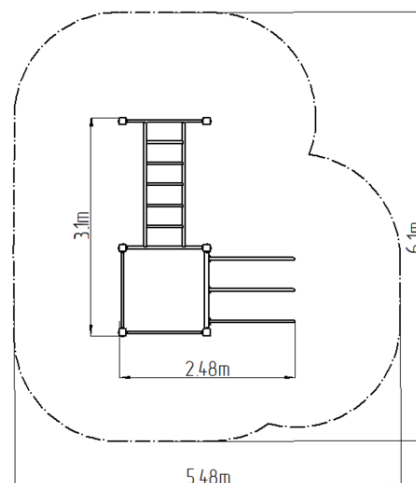

Vybavenie

2x hrazda, ručkovadlo, 2x bradlá.