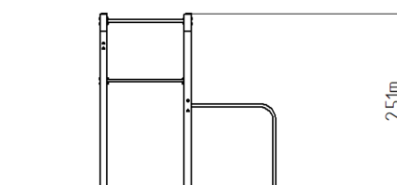

Vybavenie

2x hrazda, ručkovadlo, 2x bradlá.