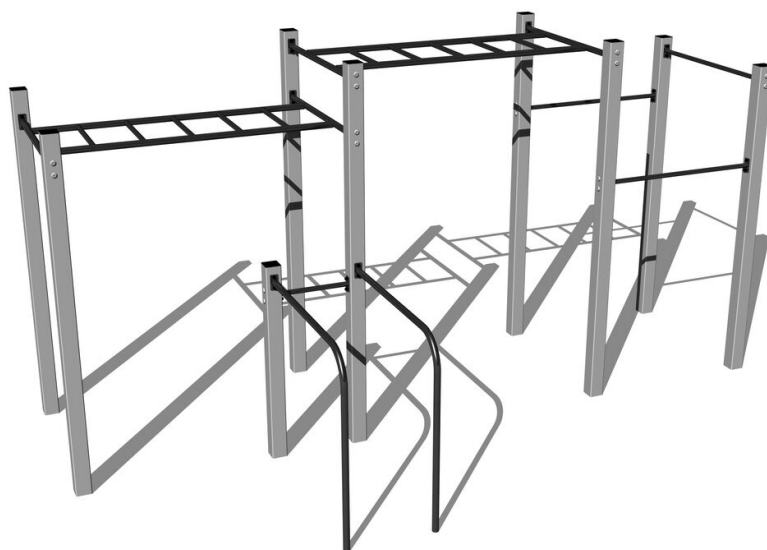

## Street workoutová zostava WS015SD - strieborná

Typ výrobku WS-015SD-15

### Základné informácie

Veková kategória	Nešpecifikované
Minimálny priestor	7,95 m x 5,55 m
Rozmer zariadenia d. š. v.:	4,95 m x 2,55 m x 2,51 m
Výška voľného pádu:	1,5 m
Nosnosť:	468 kg
Max. počet užívateľov:	6
Dopadová plocha: EN 1177	podľa normy ČSN EN 16630
Určenie:	exteriér
Dostupnosť náhradných	dodá výrobca
Certifikát zhody s normou:	ČSN EN 16630

### Materiál

Kovové časti - konštrukčná oceľ

### Popis

Nosná konštrukcia workoutovej zostavy je vyrobená z konštrukčnej ocele, ktorá je proti korózii ošetrená povrchovou úpravou - zinkovaním (docieli sa veľmi výrazné predĺženie životnosti herného prvku) a vypaľovanou farbou KOMAXIT podľa odtieňu RAL. Tieto konštrukcie sú kotvené v betonových pätkách prostredníctvom pozinkovaných kotiev. Všetky ďalšie kovové prvky napr.: madlá, bradlá, atď. sú tiež upravované zinkovaním a vypaľovanou farbou KOMAXIT podľa odtieňu RAL, prípadne podľa prania objednávateľa môžu byť dané prvky v nerezovom prevedení. Všetok spojovací materiál je pozinkovaný alebo nerezový.