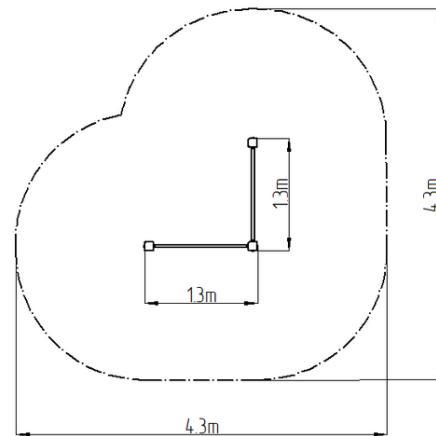

Materiál

Kovové časti - konštrukčná oceľ

Povrchová úprava

Prášková vypaľovaná farba Komaxit
Žiarové zinkovanie

Popis

Nosná konštrukcia workoutovej zostavy je vyrobená z konštrukčnej ocele, ktorá je proti korózii ošetrená povrchovou úpravou - zinkovaním (docieľi sa veľmi výrazné predĺženie životnosti herného prvku) a vypaľovanou farbou KOMAXIT podľa odtieňu RAL. Tieto konštrukcie sú kotvené v betonových pätkách prostredníctvom pozinkovaných kotiev. Všetky ďalšie kovové prvky napr.: madlá, bradlá, atď. sú tiež upravované zinkovaním a vypaľovanou farbou KOMAXIT podľa odtieňu RAL, prípadne podľa prania objednávateľa môžu byť dané prvky v nerezovom prevedení. Všetok spojovací materiál je pozinkovaný alebo nerezový.

Vybavenie

2x hrazda.