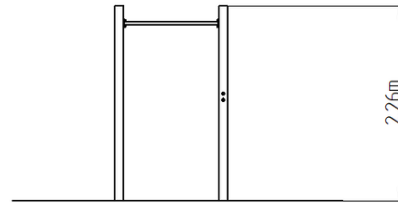

Materiál

Kovové časti - konštrukčná oceľ

Povrchová úprava

Prášková vypaľovaná farba Komaxit
Žiarové zinkovanie

Popis

Nosná konštrukcia workoutovej zostavy je vyrobená z konštrukčnej ocele, ktorá je proti korózii ošetrená povrchovou úpravou - zinkovaním (docieľi sa veľmi výrazné predĺženie životnosti herného prvku) a vypaľovanou farbou KOMAXIT podľa odtieňu RAL. Tieto konštrukcie sú kotvené v betonových pätkách prostredníctvom pozinkovaných kotiev. Všetky ďalšie kovové prvky napr.: madlá, bradlá, atď. sú tiež upravované zinkovaním a vypaľovanou farbou KOMAXIT podľa odtieňu RAL, prípadne podľa prania objednávateľa môžu byť dané prvky v nerezovom prevedení. Všetok spojovací materiál je pozinkovaný alebo nerezový.

Vybavenie

2x hrazda.