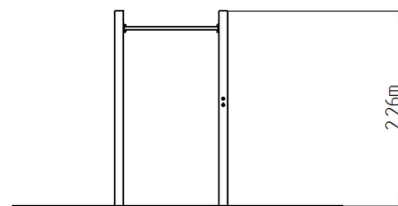

Vybavenie

2x hrazda.