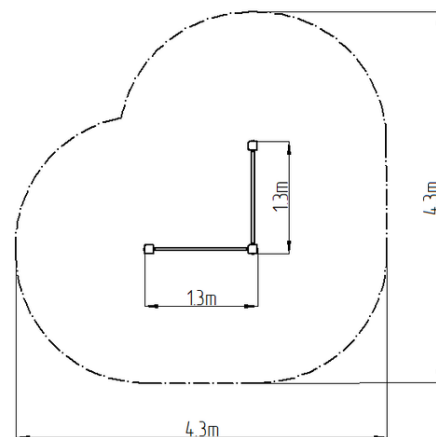

Vybavenie

2x hrazda.