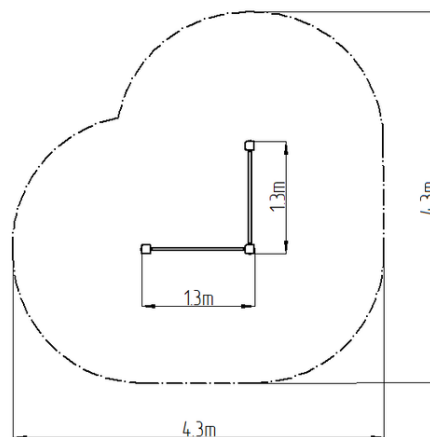

Materiál

Kovové časti - konštrukčná oceľ

Povrchová úprava

Prášková vypaľovaná farba Komaxit
Žiarové zinkovanie

Popis

Nosná konštrukcia workoutovej zostavy je vyrobená z konštrukčnej ocele, ktorá je proti korózii ošetrená povrchovou úpravou - zinkovaním (docieľi sa veľmi výrazné predĺženie životnosti herného prvku) a vypaľovanou farbou KOMAXIT podľa odtieňu RAL. Tieto konštrukcie sú kotvené v betonových pätkách prostredníctvom pozinkovaných kotiev. Všetky ďalšie kovové prvky napr.: madlá, bradlá, atď. sú tiež upravované zinkovaním a vypaľovanou farbou KOMAXIT podľa odtieňu RAL, prípadne podľa prania objednávateľa môžu byť dané prvky v nerezovom prevedení. Všetok spojovací materiál je pozinkovaný alebo nerezový.

Vybavenie

2x hrazda.