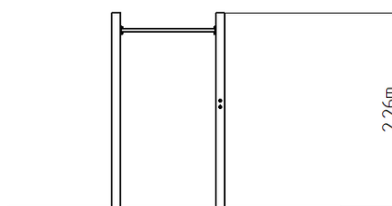

Street workoutová zostava WS001RD - červená

Typ výrobku WS-001RD-15

Základné informácie

Veková kategória	Nešpecifikované
Minimálny priestor	4,3 m x 4,3 m
Rozmer zariadenia d. š. v.:	1,3 m x 1,3 m x 2,26 m
Výška voľného pádu:	1,5 m
Nosnosť:	156 kg
Max. počet užívateľov:	2
Dopadová plocha: EN 1177	podľa normy ČSN EN 16630
Určenie:	exteriér
Dostupnosť náhradných	oddá výrobca
Certifikát zhody s normou:	ČSN EN 16630

Materiál

Kovové časti - konštrukčná oceľ

Povrchová úprava

Prášková vypaľovaná farba Komaxit
Žiarové zinkovanie

Popis

Nosná konštrukcia workoutovej zostavy je vyrobená z konštrukčnej ocele, ktorá je proti korózii ošetrená povrchovou úpravou - zinkovaním (docieľi sa veľmi výrazné predĺženie životnosti herného prvku) a vypaľovanou farbou KOMAXIT podľa odtieňu RAL. Tieto konštrukcie sú kotvené v betonových pätkách prostredníctvom pozinkovaných kotiev. Všetky ďalšie kovové prvky napr.: madlá, bradlá, atď. sú tiež upravované zinkovaním a vypaľovanou farbou KOMAXIT podľa odtieňu RAL, prípadne podľa prania objednávateľa môžu byť dané prvky v nerezovom prevedení. Všetok spojovací materiál je pozinkovaný alebo nerezový.