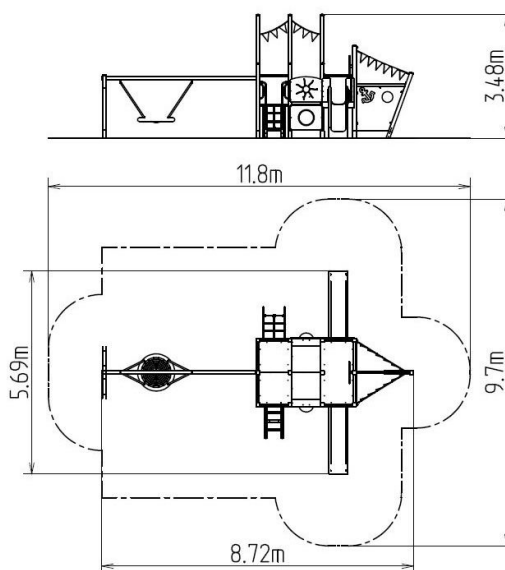

Povrchová úprava

Prášková vypaľovaná farba Komaxit
Žiarové zinkovanie

Popis

Nosná konštrukcia vežovej zostavy je vyrobená z konštrukčnej ocele, ktorá je proti korózii ošetrená povrchovou úpravou zinkovaním, čím sa dociel veľmi výrazné predĺženie životnosti herného prvku a vypaľovanou farbou KOMAXIT podľa odtieňu RAL. Tieto konštrukcie sú uložené do betónového lôžka. Všetky ďalšie kovové prvky sú upravované zinkovaním alebo vypaľovanou farbou KOMAXIT podľa odtieňa RAL.

Šmýkačky sú vyrobené zo sklolaminátu. Čelá šmýkačiek, nášlapy, atď. sú vyrobené z vysoko kvalitného plastu HDPE (vysokotlakový, celozafarbený polyetylén, ktorý sa vyznačuje vysokou farebnou stálosťou, odolnosťou proti UV žiareniu a hlavne bezpečnosťou, pretože je nelámavý a nehrozí tak žiadne nebezpečenstvo zranenia detí ostrými úlomkami). Laná a siete sú vyrobené z materiálu HERKULES (16 mm lana z polypropylénu s vnútorným oceľovým jadrom) a sú spojené plastovými alebo hliníkovými spojmi. sú vyrobené z HPL (vysokotlakový laminát, ktorý sa vyznačuje vysokou farebnou stálosťou, odolnosťou proti poškrabaniu a odolnosťou proti vode). Hojdačka je zavesená pomocou pozinkovaných reťazí na kovovom nosníku. Sedadlo „Hniezdo“ je vyrobené z polypropylénového lana z vysoko pevnostného vlákna. Závesné laná sú vyrobené z materiálu HERKULES (16 mm lana z polypropylénu s vnútorným oceľovým jadrom). Všetok spojovací materiál je pozinkovaný alebo nerezový.

Vybavenie

6x vež, 2x šmýkačka, šikmý výlez s nášlapy a kovovými madlami, šikmý sieťový výlez, 2x stožiar s vlajkou, kormidlo, kotva, 2x bariéra usadená do dreveného rámu, kresliaca tabuľa, 2x bariéra s priezorom, 4x bariéra z HDPE, reťazová hojdačka.