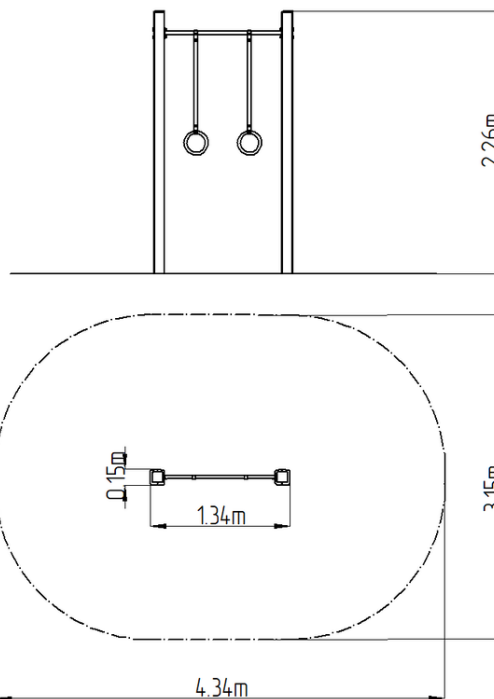

Popis

Nosná konštrukcia workoutovej zostavy je vyrobená z konštrukčnej ocele, ktorá je proti korózii ošetrená povrchovou úpravou - zinkovaním (docieľi sa veľmi výrazné predĺženie životnosti herného prvku) a vypaľovanou farbou KOMAXIT podľa odteňu RAL. Tieto konštrukcie sú kotvené v betonových pätkách prostredníctvom pozinkovaných kotiev. Všetky ďalšie kovové prvky napr.: madlá, bradlá, atď. sú tiež upravované zinkovaním a vypaľovanou farbou KOMAXIT podľa odteňu RAL, prípadne podľa prania objednávateľa môžu byť dané prvky v nerezovom prevedení. Všetok spojovací materiál je pozinkovaný alebo nerezový.