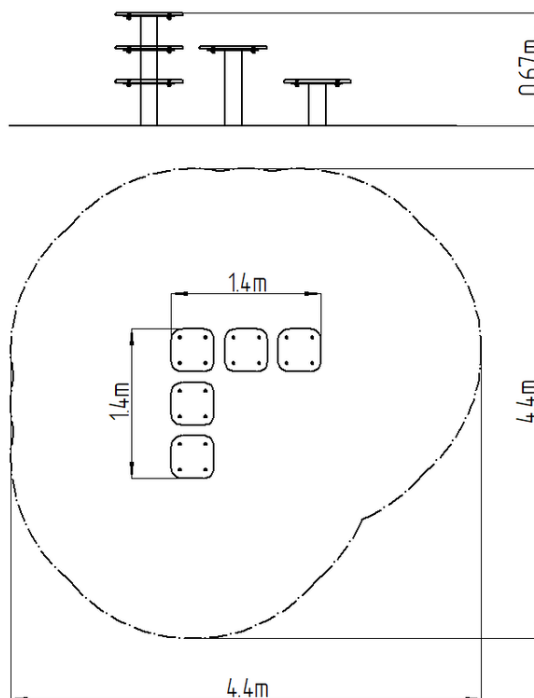

Popis

Nosná konštrukcia workoutovej zostavy je vyrobená z konštrukčnej ocele, ktorá je proti korózii ošetrená povrchovou úpravou - zinkovaním (docieli sa veľmi výrazné predĺženie životnosti herného prvku) a vypaľovanou farbou KOMAXIT podľa odtieňu RAL. Tieto konštrukcie sú kotvené v betonových pätkách prostredníctvom pozinkovaných kotiev. Všetky ďalšie kovové prvky napr.: madlá, bradlá, atď. sú tiež upravované zinkovaním a vypaľovanou farbou KOMAXIT podľa odtieňu RAL, prípadne podľa prania objednávateľa môžu byť dané prvky v nerezovom prevedení. Všetky dosky lavíc a stúpačiek sú vyrobené z vysoko kvalitného plastu HDPE (vysokotlakový, celofarbený polyetylén, ktorý sa vyznačuje vysokou farebnou stálosťou, odolnou proti UV žiareniu a hlavne bezpečnosťou, pretože je nelámavý a nehrôzi tak žiadne nebezpečné zranenie ostrými úlomkami). Všetok spojovací materiál je pozinkovaný alebo nerezový.