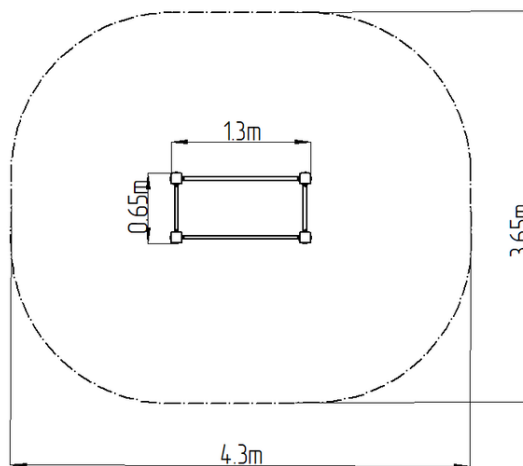

Vybavenie

Bradlá-stredná.