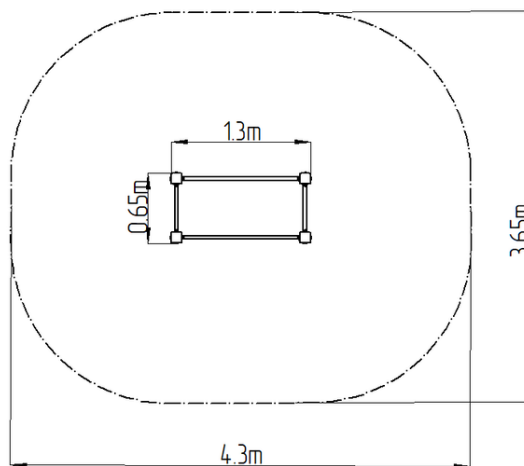

Vybavenie

Bradlá-stredná.