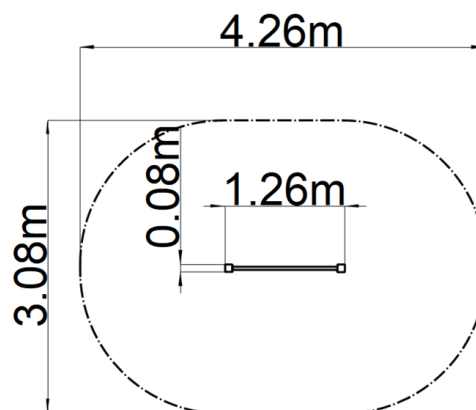

Materiál

Kovové časti - konštrukčná oceľ

Povrchová úprava

Duplexný nástrek práškovou vypaľovacou farbou
Žiarové zinkovanie

Popis

Nosná konštrukcia je vyrobená z konštrukčnej pozinkovanej ocele a následne opatrená práškovou vypaľovacou farbou a všetky ďalšie kovové časti sú vyrobené z konštrukčnej čiernej ocele, ošetrenej pieskovaním, duplexným nástrekom práškovou vypaľovacou farbou. Tieto konštrukcie sú uložené do betónového lôžka. Všetok spojovací materiál je pozinkovaný alebo nerezový.

Vybavenie