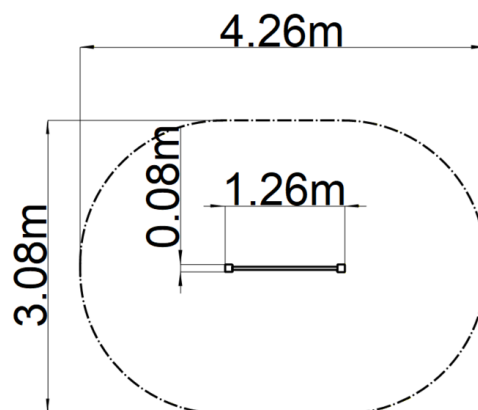

Materiál

Kovové časti - konštrukčná oceľ

Povrchová úprava

Duplexný nástrek práškovou vypaľovacou farbou
Žiarové zinkovanie

Popis

Nosná konštrukcia je vyrobená z konštrukčnej pozinkovanej ocele a následne opatrená práškovou vypaľovacou farbou a všetky ďalšie kovové časti sú vyrobené z konštrukčnej čiernej ocele, ošetrenej pieskovaním, duplexným nástrekom práškovou vypaľovacou farbou. Tieto konštrukcie sú uložené do betónového lôžka. Všetok spojovací materiál je pozinkovaný alebo nerezový.

Vybavenie