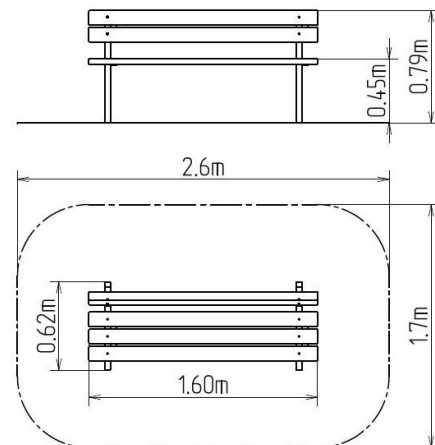

Materiál

Kovové časti - konštrukčná ocel'
Drevené časti - smrekové, na želanie dubové drevo

Povrchová úprava

Impregnácia a trojvrstvomá aplikácia vrchného lazúrovacieho laku
Žiarové zinkovanie

Popis

Lavička je vyrobená zo smrekového dreva, na prianie zákazníka z dubového dreva. Povrchová úprava tohto dreva spočíva v impregnácii a trojvrstvomá aplikácii vrchného lazúrovacieho laku, splňujúceho podmienky normy EN 71/3 (bezpečné pre detské hračky).

Stojky lavičky sú vyrobené z konštrukčnej ocele (kovový profil 40 x 40 mm), ktorá je proti korózii chránená žiarovým zinkovaním, čím sa docielí veľmi výrazného predĺženia životnosti lavičky. Všetok spojovací materiál je pozinkovaný alebo nerezový.