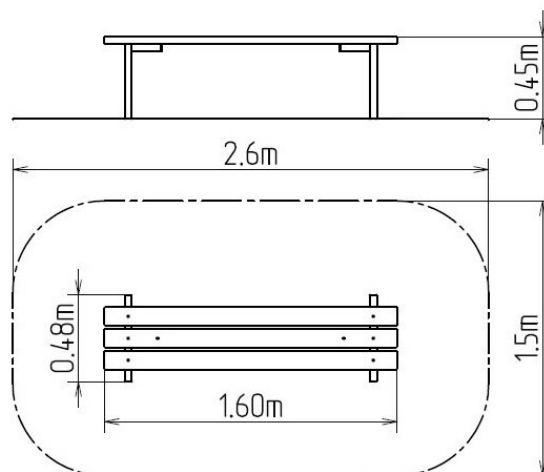

Lavička LA107D (mobilní)

Typ výrobku LA-107D-10

Základné informácie

Veková kategória	od 0 rokov
Minimálny priestor	2,6 m x 1,5 m
Rozmer zariadenia d. š. v.:	1,6 m x 0,48 m x 0,45 m
Výška voľného pádu:	0,45 m
Nosnosť:	Nešpecifikované
Max. počet užívateľov:	Nešpecifikované
Dopadová plocha: EN 1177	Neurčené
Určenie:	exteriér
Dostupnosť náhradných	odá výrobca
Certifikát zhody s normou:	ČSN EN 1176 - 1

Materiál

Kovové časti - konštrukčná ocel'
Drevené časti - smrekové, na želanie dubové drevo

Povrchová úprava

Impregnácia a trojvrstvomá aplikácia vrchného lazúrovacieho laku
Žiarové zinkovanie

Popis

Lavička je vyrobená zo smrekového dreva, na prianie zákazníka z dubového dreva. Povrchová úprava tohto dreva spočíva v impregnácii a trojvrstvomá aplikácii vrchného lazúrovacieho laku, spĺňujúceho podmienky normy EN 71/3 (bezpečné pre detské hračky).

Stojky lavičky sú vyrobené z konštrukčnej ocele (kovový profil 40 x 40 mm), ktorá je proti korózii chránená žiarovým zinkovaním, čím sa docielí veľmi výrazného predĺženia životnosti lavičky. Všetok spojovací materiál je pozinkovaný alebo nerezový.