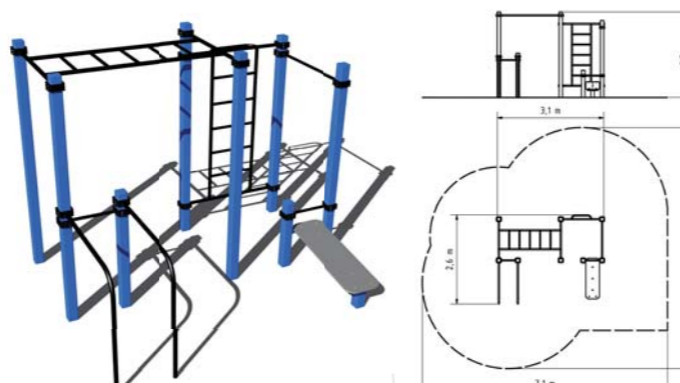

WORKOUTOVÁ SESTAVA
WS016K5