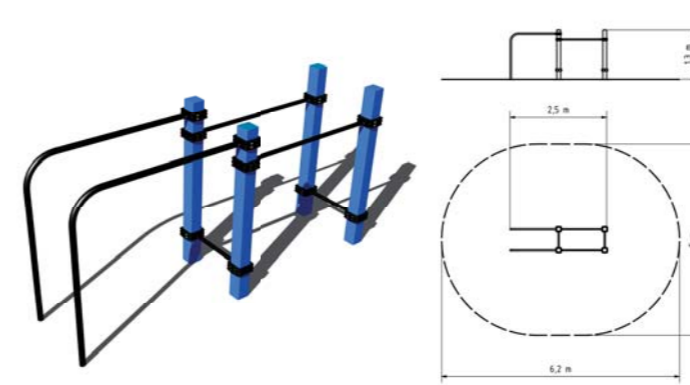

BAREVNÉ VARIANTY

DOPADOVÁ PLOCHA TRÁVNIK

STREET WORKOUT

WORKOUTOVÝ PRVEK
WP009K1

WORKOUTOVÝ PRVEK
WP010K1

WORKOUTOVÁ SESTAVA
WS002K1

WORKOUTOVÁ SESTAVA
WS003K5

WORKOUTOVÝ PRVEK
WP011K1