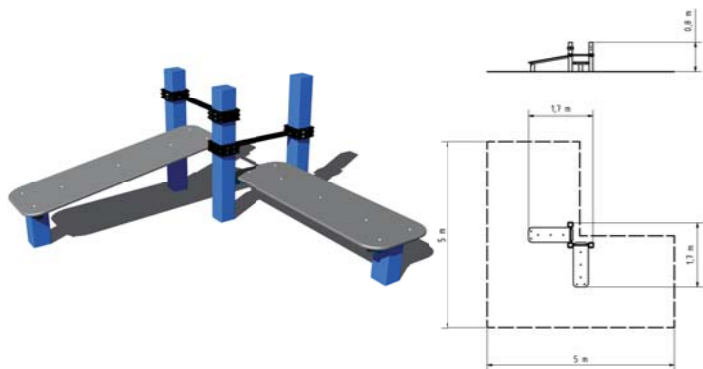

STREET WORKOUT

WORKOUTOVÝ PRVEK
WP009K1