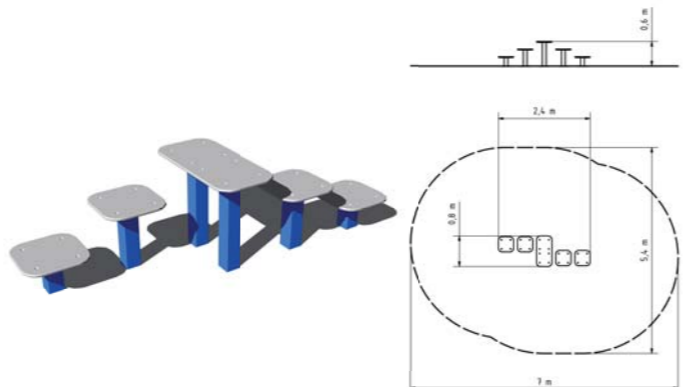

WORKOUTOVÝ PRVEK
WP012K1