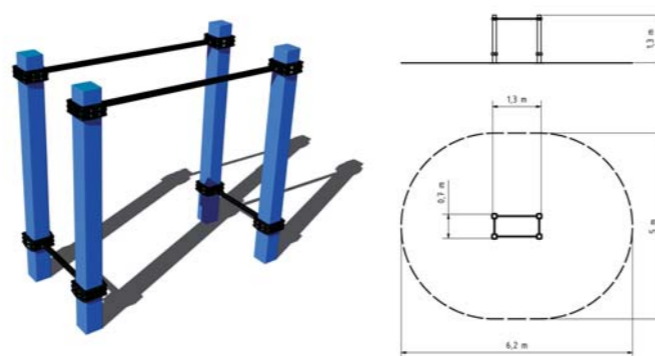

BAREVNÉ VARIANTY

DOPADOVÁ PLOCHA TRÁVNIK

WORKOUTOVÝ PRVEK
WP001K1

15+ ↓ 1m

BAREVNÉ VARIANTY

DOPADOVÁ PLOCHA TRÁVNIK

WORKOUTOVÝ PRVEK
WP002K1

15+ ↓ 1m