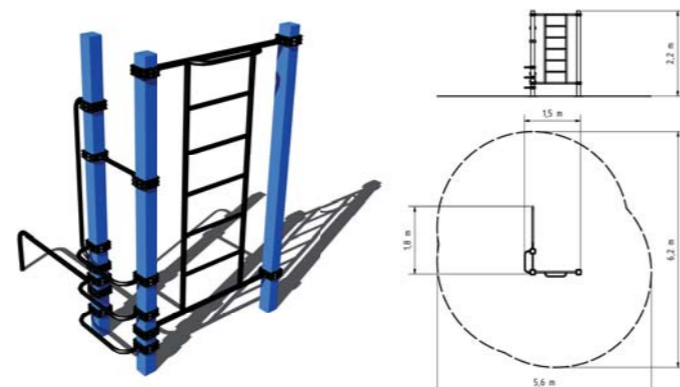

WORKOUTOVÁ SESTAVA
WS005K5

15+ ↓ 1,5m

BAREVNÉ VARIANTY

DOPADOVÁ PLOCHA TRÁVNIK