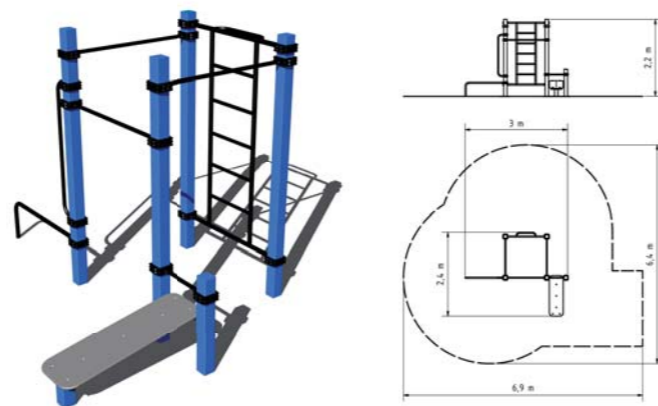

WORKOUTOVÁ SESTAVA
WS014K5