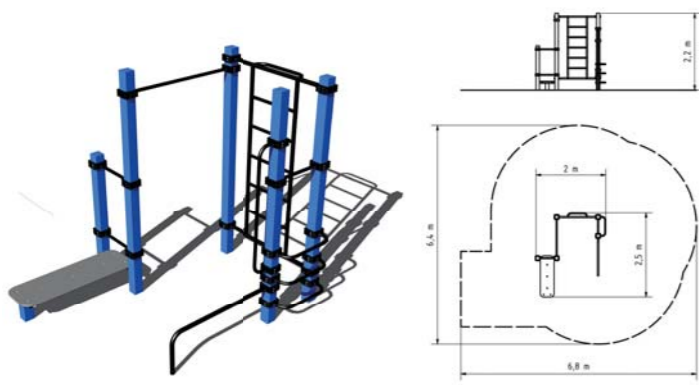

WORKOUTOVÁ SESTAVA
WS015K5

15+ ↓ 1,5m   DOPADOVÁ PLOCHA TRÁVNIK

WORKOUTOVÁ SESTAVA
WS016K5

15+ ↓ 1,5m   DOPADOVÁ PLOCHA TRÁVNIK

WORKOUTOVÁ SESTAVA
WS017K5

15+ ↓ 1,5m   DOPADOVÁ PLOCHA TRÁVNIK

WORKOUTOVÁ SESTAVA
WS018K5

15+ ↓ 1,5m   DOPADOVÁ PLOCHA TRÁVNIK

STREET WORKOUT

STREET WORKOUT

WORKOUTOVÁ SESTAVA
WS021K5

WORKOUTOVÁ SESTAVA
WS024K5

WORKOUTOVÁ SESTAVA
WS022K5

WORKOUTOVÁ SESTAVA
WS023K5

WORKOUTOVÁ SESTAVA
WS026K5