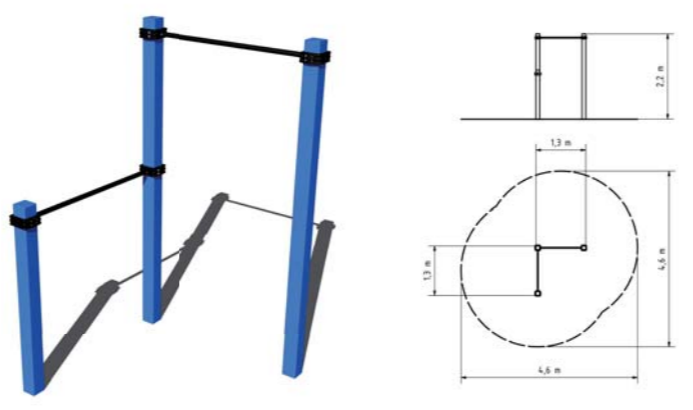

WORKOUTOVÁ SESTAVA
WS001K5