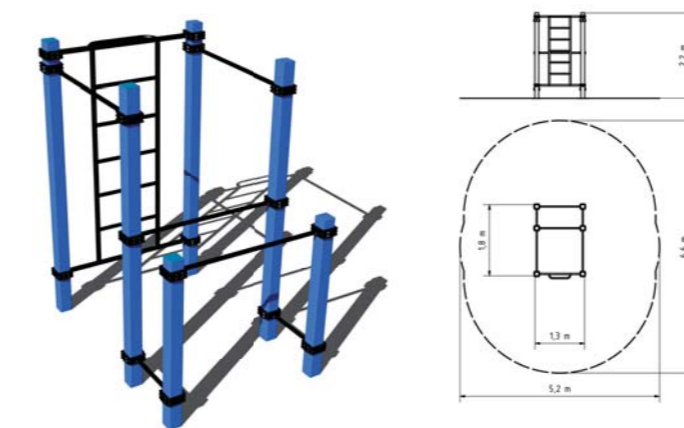

BAREVNÉ VARIANTY

DOPADOVÁ PLOCHA TRÁVNIK

WORKOUTOVÁ SESTAVA
WS007K5

15+ ↓ 1,5m

BAREVNÉ VARIANTY

DOPADOVÁ PLOCHA TRÁVNIK

WORKOUTOVÁ SESTAVA
WS008K5

15+ ↓ 1,5m