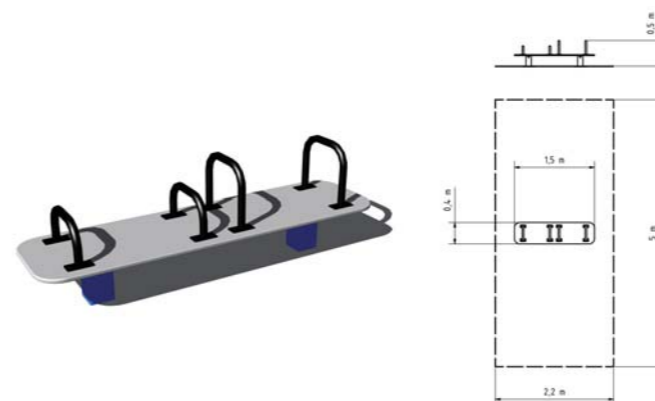

WORKOUTOVÝ PRVEK
WP005K1

15+ ↓ 1m

BAREVNÉ VARIANTY

DOPADOVÁ PLOCHA TRÁVNIK