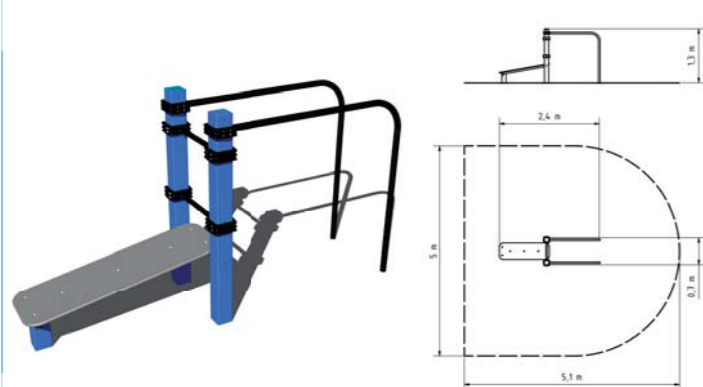

BAREVNÉ VARIANTY

DOPADOVÁ PLOCHA TRÁVNIK

WORKOUTOVÁ SESTAVA
WS010K5

15+ ↓ 1,5m

BAREVNÉ VARIANTY

DOPADOVÁ PLOCHA TRÁVNIK

WORKOUTOVÁ SESTAVA
WS004K1

15+ ↓ 1m