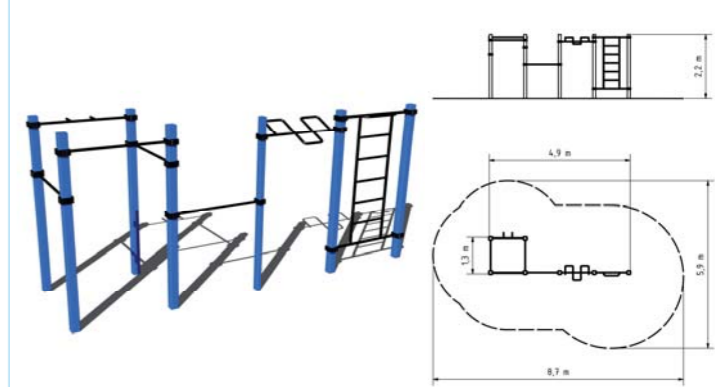

WORKOUTOVÁ SESTAVA
WS012K5

15+ ↓ 1,5m

BAREVNÉ VARIANTY

DOPADOVÁ PLOCHA TRÁVNIK