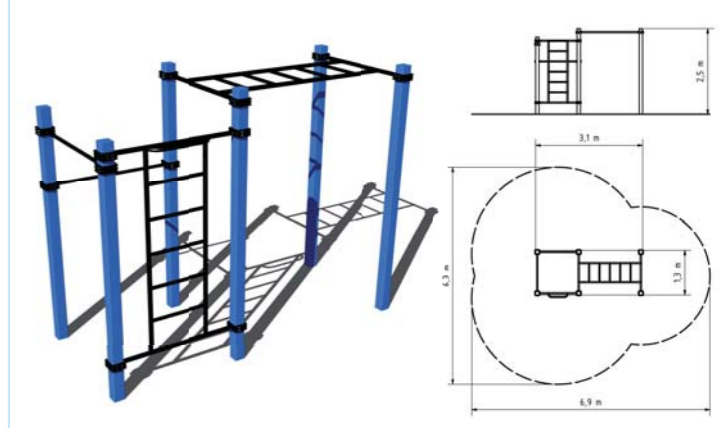

WORKOUTOVÁ SESTAVA
WS010K5

15+ ↓ 1,5m

BAREVNÉ VARIANTY

DOPADOVÁ PLOCHA TRÁVNIK