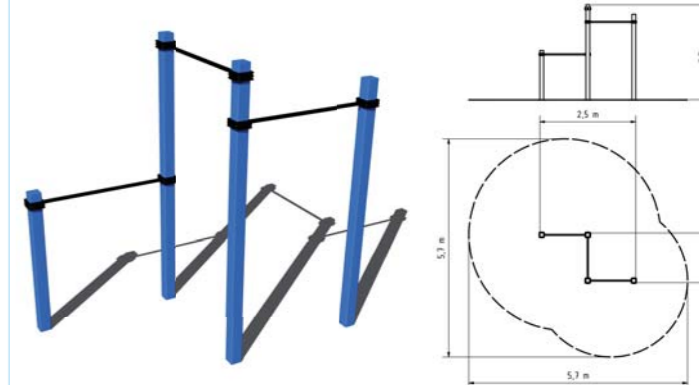

BAREVNÉ VARIANTY

DOPADOVÁ PLOCHA TRÁVNIK

STREET WORKOUT

WORKOUTOVÝ PRVEK
WP009K1

WORKOUTOVÝ PRVEK
WP010K1

WORKOUTOVÁ SESTAVA
WS002K1

WORKOUTOVÁ SESTAVA
WS003K5

WORKOUTOVÝ PRVEK
WP011K1