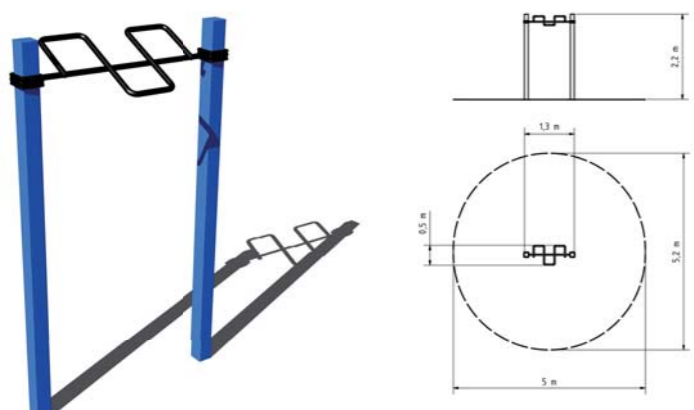

WORKOUTOVÝ PRVEK
WP013K5