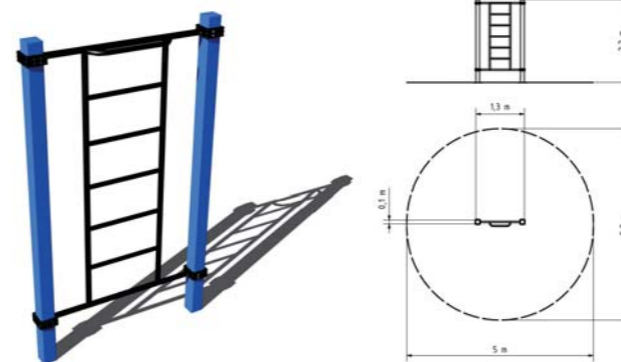

STREET WORKOUT

STREET WORKOUT

WORKOUTOVÝ PRVEK
WP003K5

15+ ↓ 1,5m

BAREVNÉ VARIANTY

DOPADOVÁ PLOCHA TRÁVNIK

WORKOUTOVÝ PRVEK
WP004K1

15+ ↓ 1m