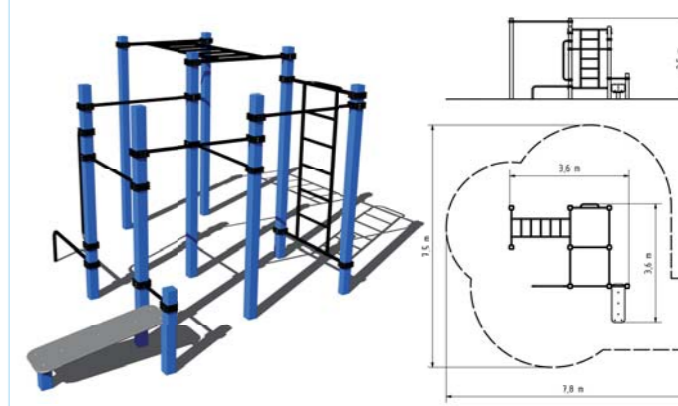

15+ ↓ 1,5m   DOPADOVÁ PLOCHA TRÁVNIK

WORKOUTOVÁ SESTAVA
WS014K5

15+ ↓ 1,5m   DOPADOVÁ PLOCHA TRÁVNIK

WORKOUTOVÁ SESTAVA
WS019K5

15+ ↓ 1,5m   DOPADOVÁ PLOCHA TRÁVNIK

WORKOUTOVÁ SESTAVA
WS020K5

15+ ↓ 1,5m   DOPADOVÁ PLOCHA TRÁVNIK