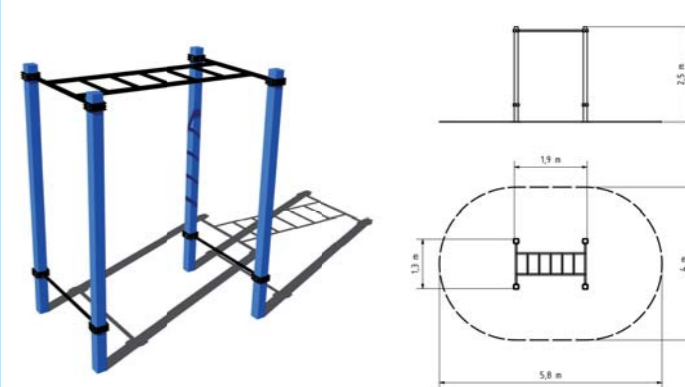

BAREVNÉ VARIANTY

DOPADOVÁ PLOCHA TRÁVNIK

WORKOUTOVÝ PRVEK
WP007K1

15+ ↓ 1m

BAREVNÉ VARIANTY

DOPADOVÁ PLOCHA TRÁVNIK

WORKOUTOVÝ PRVEK
WP008K5

15+ ↓ 1,5m