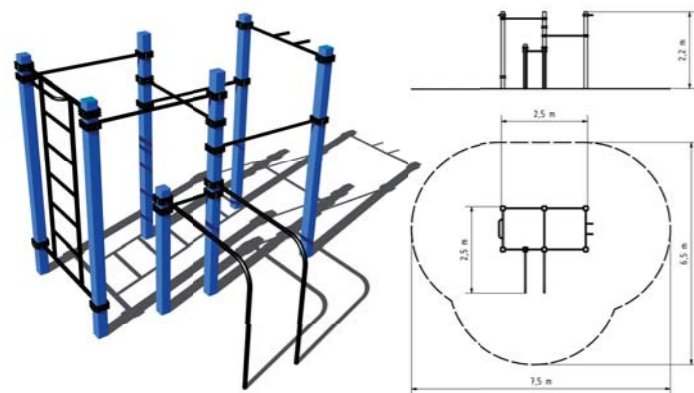

BAREVNÉ VARIANTY

DOPADOVÁ PLOCHA TRÁVNIK

WORKOUTOVÁ SESTAVA
WS012K5

15+ ↓ 1,5m

BAREVNÉ VARIANTY

DOPADOVÁ PLOCHA TRÁVNIK

STREET WORKOUT

WORKOUTOVÁ SESTAVA
WS013K5