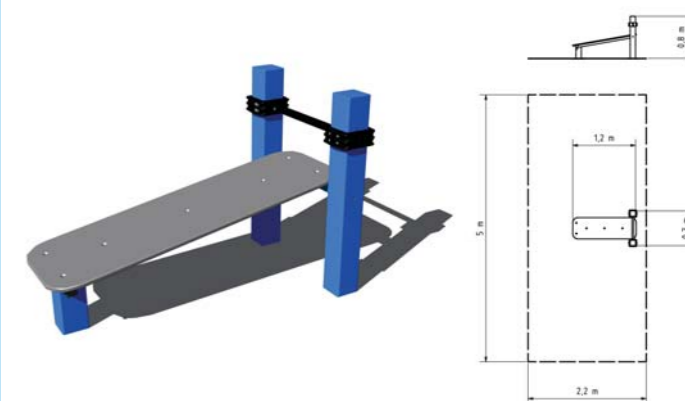

BAREVNÉ VARIANTY

DOPADOVÁ PLOCHA TRÁVNIK

WORKOUTOVÝ PRVEK
WP005K1

15+ ↓ 1m

BAREVNÉ VARIANTY

DOPADOVÁ PLOCHA TRÁVNIK

WORKOUTOVÝ PRVEK
WP006K1

15+ ↓ 1m