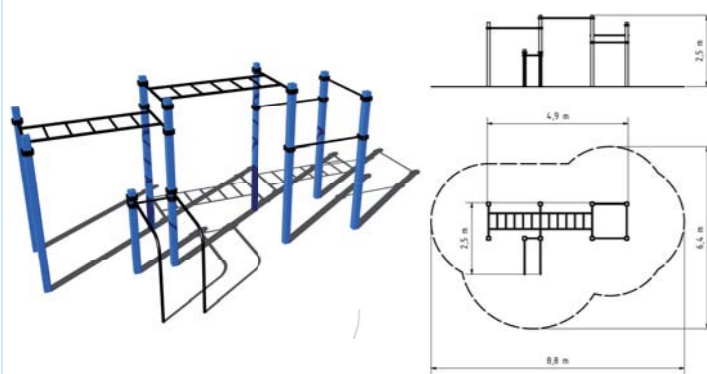

WORKOUTOVÁ SESTAVA
WS015K5