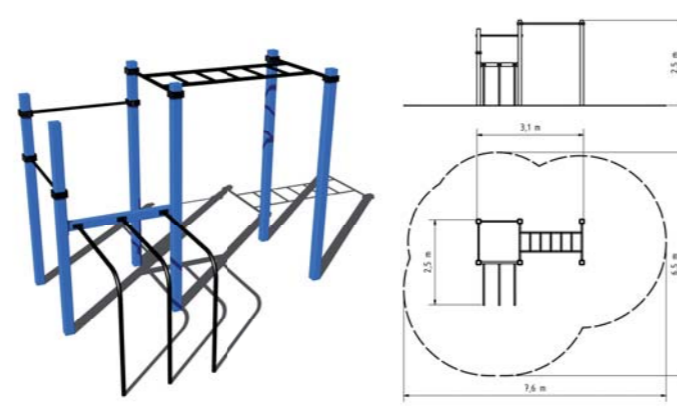

WORKOUTOVÁ SESTAVA
WS015K5

15+ ↓ 1,5m   DOPADOVÁ PLOCHA TRÁVNIK

WORKOUTOVÁ SESTAVA
WS016K5

15+ ↓ 1,5m   DOPADOVÁ PLOCHA TRÁVNIK

WORKOUTOVÁ SESTAVA
WS017K5

15+ ↓ 1,5m   DOPADOVÁ PLOCHA TRÁVNIK

WORKOUTOVÁ SESTAVA
WS018K5

15+ ↓ 1,5m   DOPADOVÁ PLOCHA TRÁVNIK

STREET WORKOUT

STREET WORKOUT

WORKOUTOVÁ SESTAVA
WS021K5

WORKOUTOVÁ SESTAVA
WS024K5

WORKOUTOVÁ SESTAVA
WS022K5

WORKOUTOVÁ SESTAVA
WS023K5

WORKOUTOVÁ SESTAVA
WS026K5