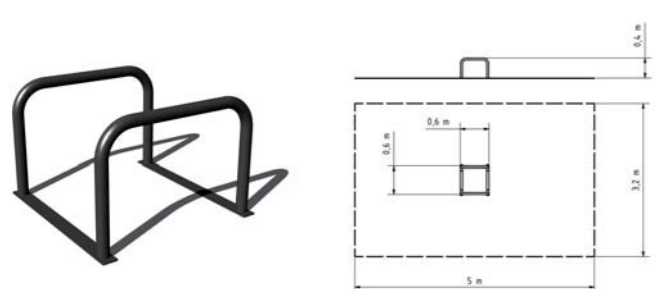

WORKOUTOVÝ PRVEK
WP001K1