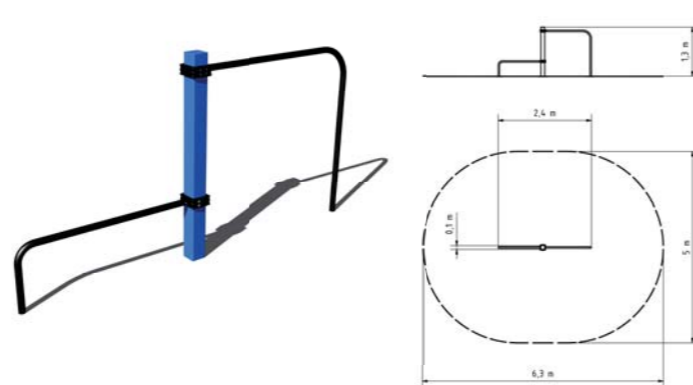

BAREVNÉ VARIANTY

DOPADOVÁ PLOCHA TRÁVNIK

STREET WORKOUT

WORKOUTOVÝ PRVEK
WP009K1

WORKOUTOVÝ PRVEK
WP010K1

WORKOUTOVÁ SESTAVA
WS002K1

WORKOUTOVÁ SESTAVA
WS003K5

WORKOUTOVÝ PRVEK
WP011K1