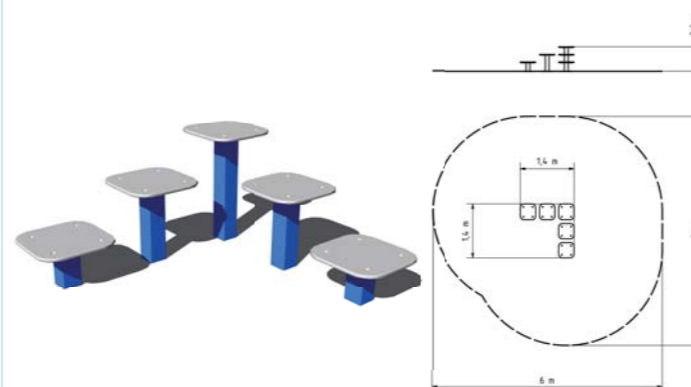

WORKOUTOVÝ PRVEK
WP007K1

15+ ↓ 1m

BAREVNÉ VARIANTY

DOPADOVÁ PLOCHA TRÁVNIK