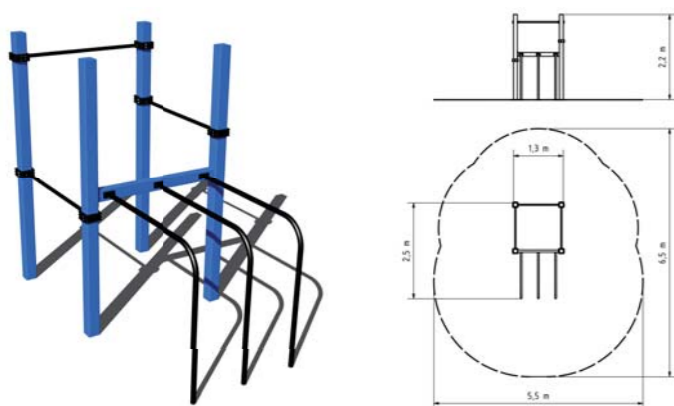

WORKOUTOVÁ SESTAVA
WS015K5

15+ ↓ 1,5m   DOPADOVÁ PLOCHA TRÁVNIK

WORKOUTOVÁ SESTAVA
WS016K5

15+ ↓ 1,5m   DOPADOVÁ PLOCHA TRÁVNIK

WORKOUTOVÁ SESTAVA
WS017K5

15+ ↓ 1,5m   DOPADOVÁ PLOCHA TRÁVNIK

WORKOUTOVÁ SESTAVA
WS018K5

15+ ↓ 1,5m   DOPADOVÁ PLOCHA TRÁVNIK

STREET WORKOUT

STREET WORKOUT

WORKOUTOVÁ SESTAVA
WS021K5

WORKOUTOVÁ SESTAVA
WS024K5

WORKOUTOVÁ SESTAVA
WS022K5

WORKOUTOVÁ SESTAVA
WS023K5

WORKOUTOVÁ SESTAVA
WS026K5