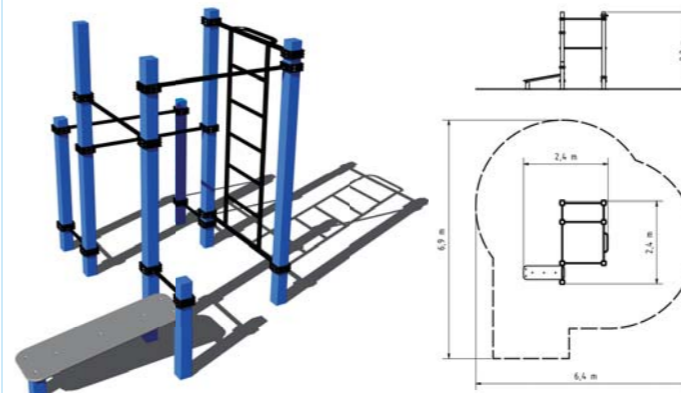

WORKOUTOVÁ SESTAVA
WS019K5