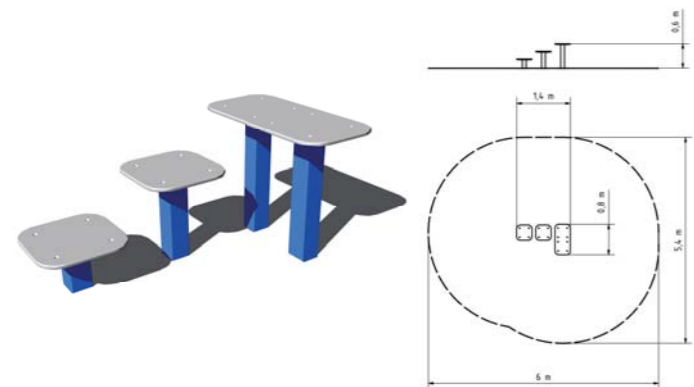

BAREVNÉ VARIANTY

DOPADOVÁ PLOCHA TRÁVNIK

STREET WORKOUT

WORKOUTOVÝ PRVEK
WP009K1

WORKOUTOVÝ PRVEK
WP010K1

WORKOUTOVÁ SESTAVA
WS002K1

WORKOUTOVÁ SESTAVA
WS003K5

WORKOUTOVÝ PRVEK
WP011K1