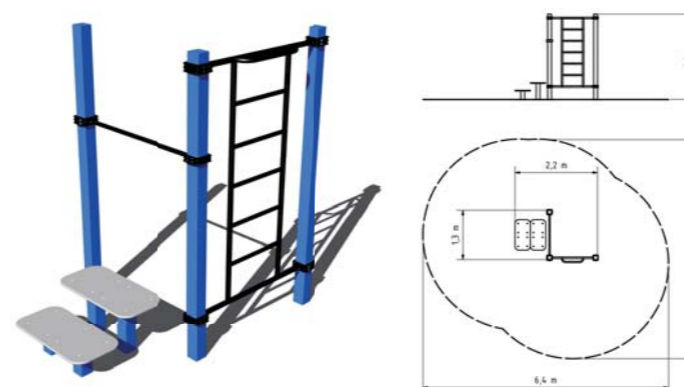

BAREVNÉ VARIANTY

DOPADOVÁ PLOCHA TRÁVNIK

WORKOUTOVÁ SESTAVA
WS005K5

15+ ↓ 1,5m

BAREVNÉ VARIANTY

DOPADOVÁ PLOCHA TRÁVNIK

WORKOUTOVÁ SESTAVA
WS011K5

15+ ↓ 1,5m