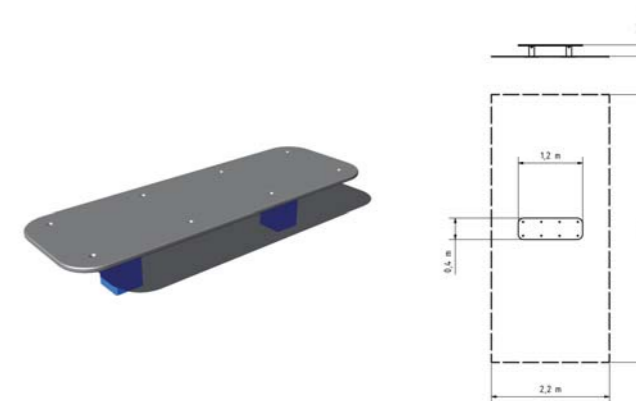

STREET WORKOUT

STREET WORKOUT

WORKOUTOVÝ PRVEK
WP003K5

15+ ↓ 1,5m

BAREVNÉ VARIANTY

DOPADOVÁ PLOCHA TRÁVNIK

WORKOUTOVÝ PRVEK
WP004K1

15+ ↓ 1m