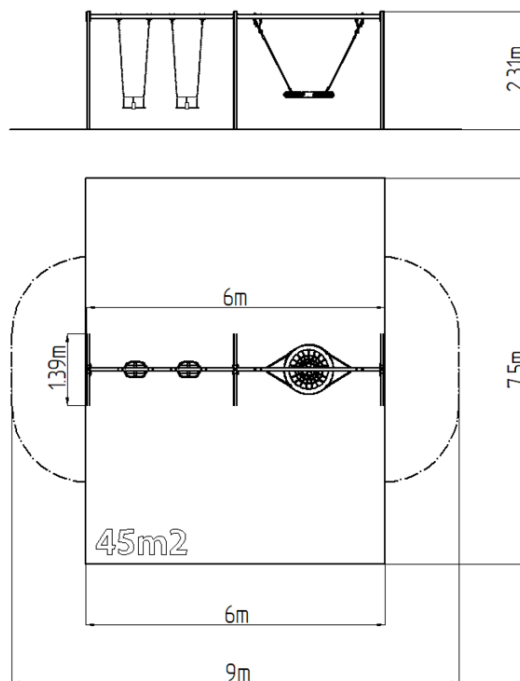

Reťazová trojhojdačka RH6323KW - hnedá (v.p. 1,5 m)

Typ výrobku RH-6323KW-15

Základné informácie

Veková kategória	2 - 15 rokov
Minimálny priestor	9 m x 7,5 m
Rozmer zariadenia d. š. v.:	6 m x 1,39 m x 2,31 m
Výška voľného pádu:	1,5 m
Nosnosť:	378 kg
Max. počet užívateľov:	7
Dopadová plocha: EN 1177	podľa normy EN 1177, 45,5
Určenie:	exteriér
Dostupnosť náhradných	odá výrobca
Certifikát zhody s normou:	ČSN EN 1176 - 1, 2

Vybavenie

1x sedadlo "HNIEZDO" (priemer 1 m), 2x Sedátko Baby