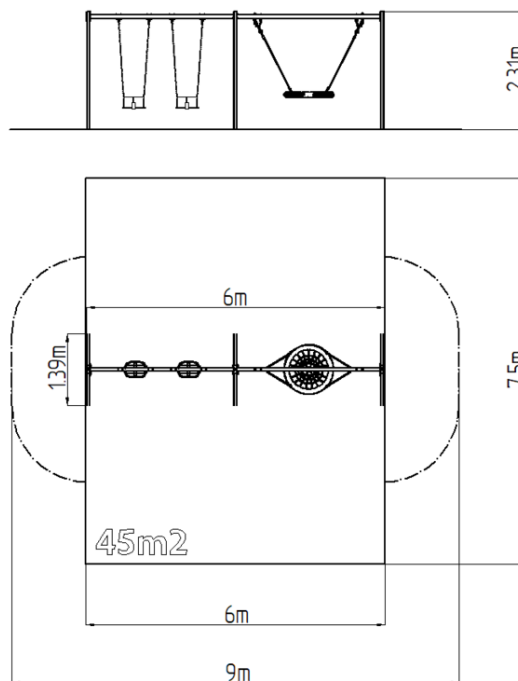

Vybavenie

1x sedadlo "HNIEZDO" (priemer 1 m), 2x Sedátko Baby