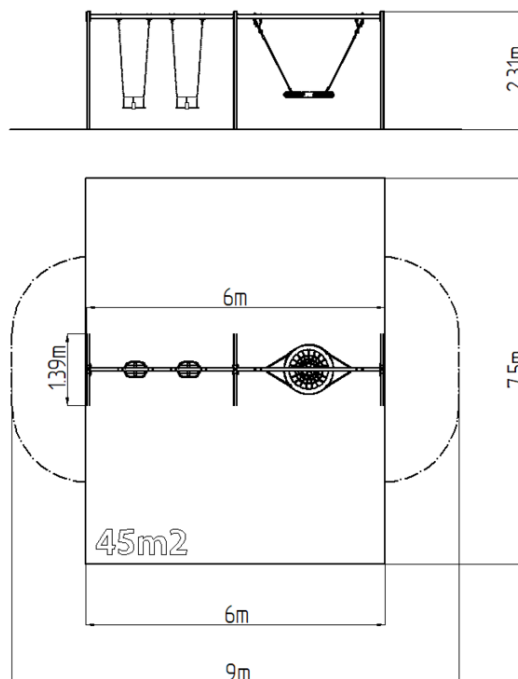

Reťazová trojhojdačka RH6323KB - modrá (v.p. 1,5 m)

Typ výrobku RH-6323KB-15

Základné informácie

Veková kategória	2 - 15 rokov
Minimálny priestor	9 m x 7,5 m
Rozmer zariadenia d. š. v.:	6 m x 1,39 m x 2,31 m
Výška voľného pádu:	1,5 m
Nosnosť:	378 kg
Max. počet užívateľov:	7
Dopadová plocha: EN 1177	podľa normy EN 1177, 45,5
Určenie:	exteriér
Dostupnosť náhradných	odá výrobca
Certifikát zhody s normou:	ČSN EN 1176 - 1, 2

Materiál

Kovové časti - konštrukčná oceľ
Laná zavesné - polypropylén s vnútorným oceľovým jadrom
Sedadlo Hniezdo - polypropylén z vysokopevnostného vlákna
Sedadlo - guma s hliníkovou vložkou

Povrchová úprava

Vybavenie

1x sedadlo "HNIEZDO" (priemer 1 m), 2x Sedátko Baby