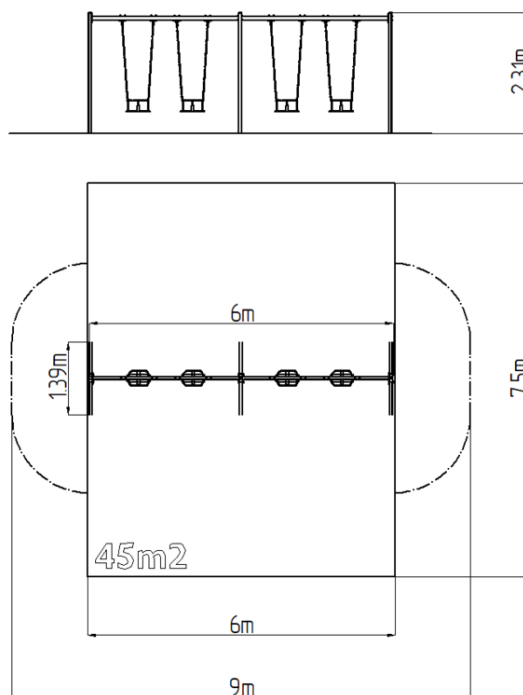

Vybavenie

4x Sedátko Baby. Na výber sú tri farebné varianty konštrukcie - hnedá, modrá a červená.