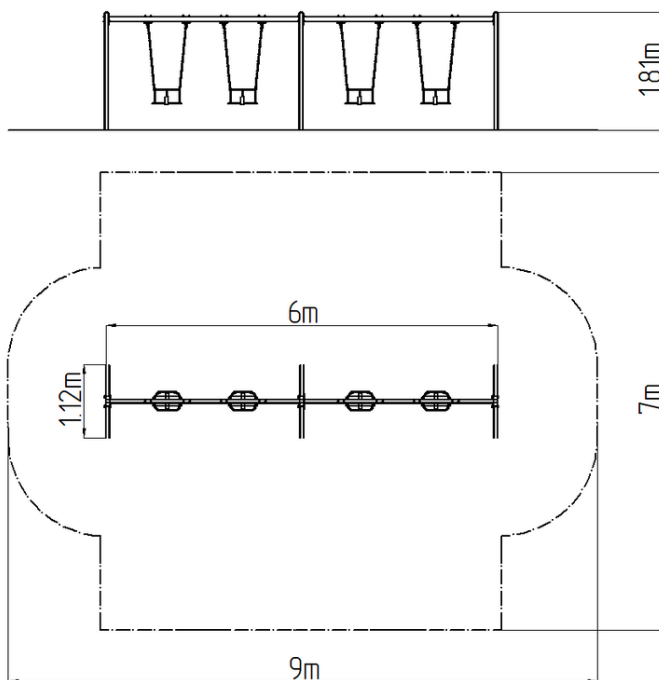

Vybavenie

4x Sedátko Baby. Na výber sú tri farebné varianty konštrukcie - hnedá, modrá a červená.