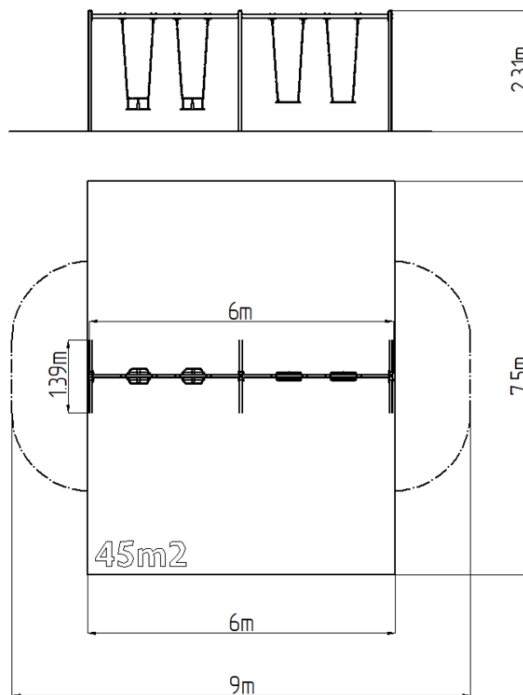

Vybavenie

2x Sedadlo Baby, 2x Sedadlo Normal. Na výber sú tri farebné varianty konštrukcie - hnedá, modrá a červená.