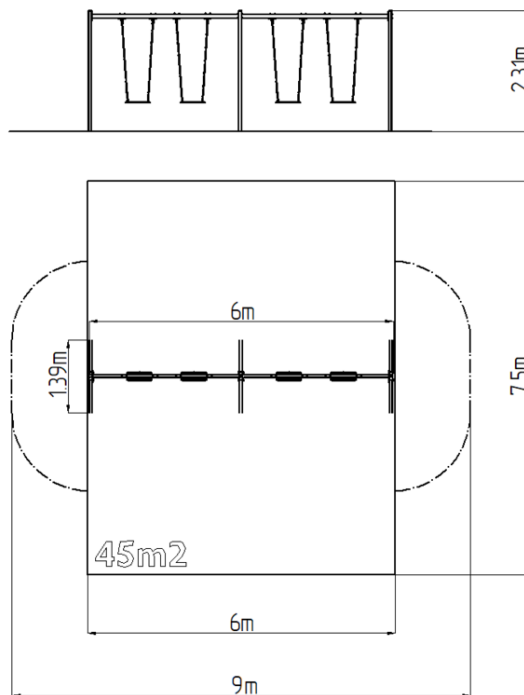

Vybavenie

4x Sedadlo Normal. Na výber sú tri farebné varianty konštrukcie - hnedá, modrá a červená.