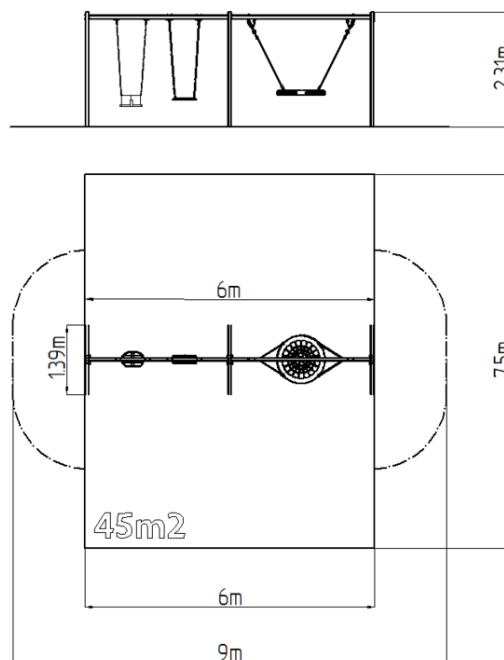

Vybavenie

1x sedadlo "HНИЕZDO" (priemer 1 m), 1x Sedátko Baby, 1x sedadlo Normal