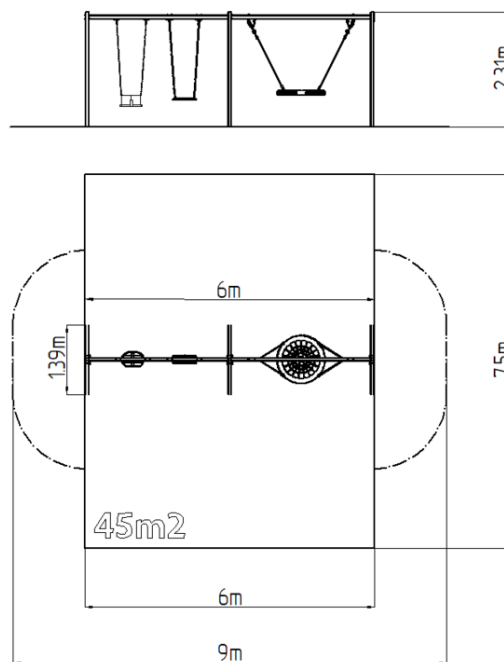

Vybavenie

1x sedadlo "HNEZDO" (priemer 1 m), 1x Sedátko Baby, 1x sedadlo Normal