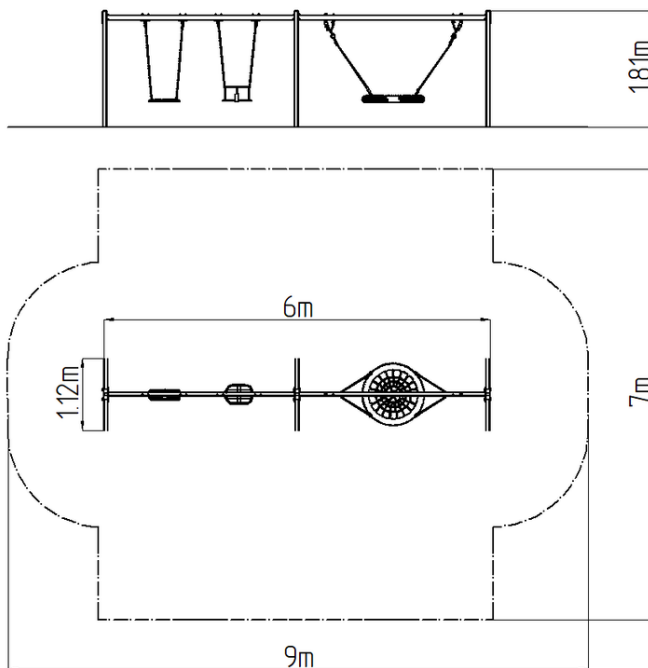

Reťazová trojhojdačka RH6322KR - červená (v.p. 1,0 m)

Typ výrobku RH-6322KR-10

Základné informácie

Veková kategória	2 - 15 rokov
Minimálny priestor	8,8 m x 7 m
Rozmer zariadenia d. š. v.:	5,78 m x 1,12 m x 1,9 m
Výška voľného pádu:	1,0 m
Nosnosť:	378 kg
Max. počet užívateľov:	7
Dopadová plocha: EN 1177	podľa normy EN 1177 -
Určenie:	exteriér
Dostupnosť náhradných	odá výrobca
Certifikát zhody s normou:	ČSN EN 1176 - 1, 2

Materiál

Kovové časti - konštrukčná oceľ
Laná zavesné - polypropylén s vnútorným ocel'ovým jadrom
Sedadlo Hniezdo - polypropylén z vysokopevnostného vlákna
Sedadlo Baby- guma s hliníkovou vložkou
Sedadlo Normal - hliníkové, obalené gumou

Vybavenie

1x sedadlo "HNIEZDO" (priemer 1 m), 1x Sedátko Baby, 1x sedadlo Normal