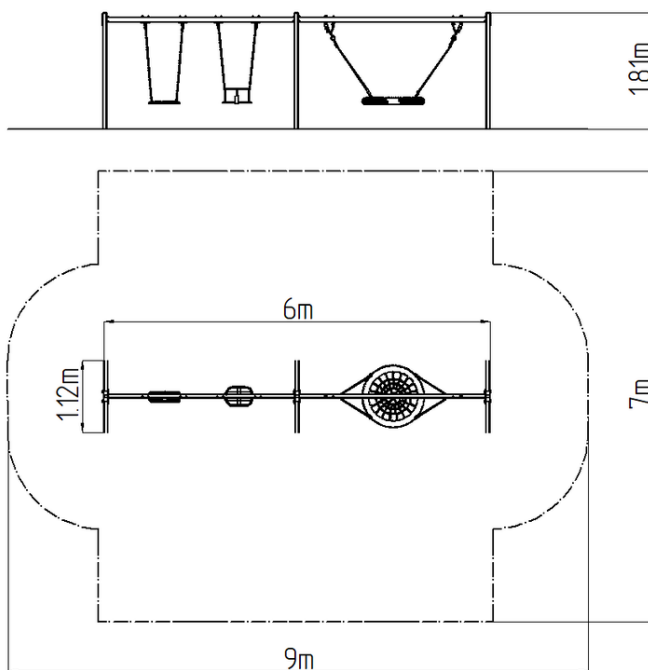

Reťazová trojhojdačka RH6322KB - modrá (v.p. 1,0 m)

Typ výrobku RH-6322KB-10

Základné informácie

Veková kategória	2 - 15 rokov
Minimálny priestor	9 m x 7 m
Rozmer zariadenia d. š. v.:	6 m x 1,12 m x 1,81 m
Výška voľného pádu:	1,0 m
Nosnosť:	378 kg
Max. počet užívateľov:	7
Dopadová plocha: EN 1177	podľa normy EN 1177 -
Určenie:	exteriér
Dostupnosť náhradných	dodá výrobca
Certifikát zhody s normou:	ČSN EN 1176 - 1, 2

Materiál

Kovové časti - konštrukčná oceľ
 Laná zavesné - polypropylén s vnútorným oceľovým jadrom
 Sedadlo Hniezdo - polypropylén z vysokopevnostného vlákna
 Sedadlo Baby- guma s hliníkovou vložkou
 Sedadlo Normal - hliníkové, obalené gumou

Sedadlo Baby je vyrobené z gumy a je vystužené hliníkovou vložkou. Sedadlo „Hniezdo“ je vyrobené z polypropylénového lana z vysoko pevnostného vlákna. Sedadlo Normal hojdačky je hliníkové, obalené mäkkou a pohodlnou gumou. Závesné laná sú vyrobené z materiálu HERKULES (16 mm lana z polypropylénu s vnútorným oceľovým jadrom). Všetok spojovací materiál je pozinkovaný alebo nerezový.

Vybavenie

1x sedadlo "HNIEZDO" (priemer 1 m), 1x Sedátko Baby, 1x sedadlo Normal