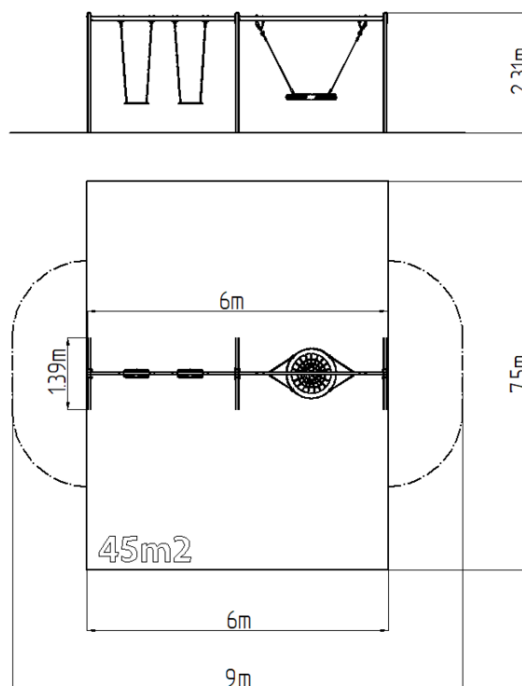

Reťazová trojhojdačka RH6321KR - červená v.p. 1,5 m)

Typ výrobku RH-6321KR-15

Základné informácie

Veková kategória	2 - 15 rokov
Minimálny priestor	9 m x 7,5 m
Rozmer zariadenia d. š. v.:	6 m x 1,39 m x 2,31 m
Výška voľného pádu:	1,5 m
Nosnosť:	378 kg
Max. počet užívateľov:	7
Dopadová plocha: EN 1177	podľa normy EN 1177, 45
Určenie:	exteriér
Dostupnosť náhradných	odá výrobca
Certifikát zhody s normou:	ČSN EN 1176 - 1, 2

Materiál

Kovové časti - konštrukčná oceľ
Laná zavesné - polypropylén s vnútorným oceľovým jadrom
Sedadlo Hniezdo - polypropylén z vysokopevnostného vlákna
Sedadlo - hliníkové, obalené gumou

Povrchová úprava

Vybavenie

1x sedadlo "HNIEZDO" (priemer 1 m), 2x sedadlo Normal