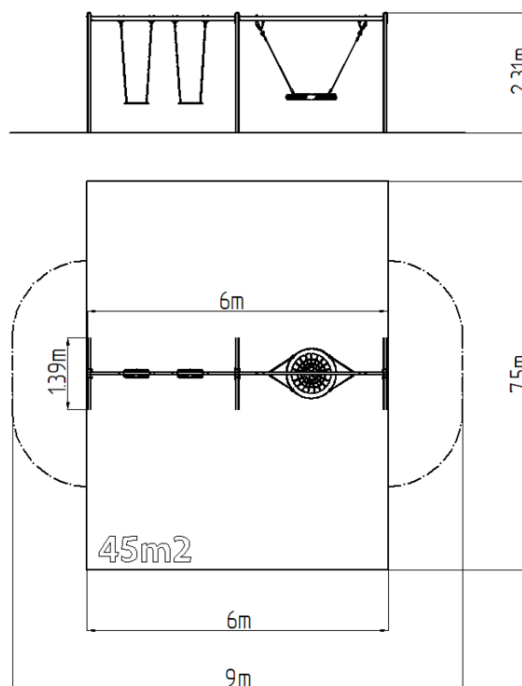

Reťazová trojhojdačka RH6321KB - modrá (v.p. 1,5 m)

Typ výrobku RH-6321KB-15

Základné informácie

Veková kategória	2 - 15 rokov
Minimálny priestor	9 m x 7,5 m
Rozmer zariadenia d. š. v.:	6 m x 1,39 m x 2,31 m
Výška voľného pádu:	1,5 m
Nosnosť:	378 kg
Max. počet užívateľov:	7
Dopadová plocha: EN 1177	podľa normy EN 1177, 45
Určenie:	exteriér
Dostupnosť náhradných	odá výrobca
Certifikát zhody s normou:	ČSN EN 1176 - 1, 2

Materiál

Kovové časti - konštrukčná oceľ
 Laná zavesné - polypropylén s vnútorným oceľovým jadrom
 Sedadlo Hniezdo - polypropylén z vysokopevnostného vlákna
 Sedadlo - hliníkové, obalené gumou

Povrchová úprava

Vybavenie

1x sedadlo "HNIEZDO" (priemer 1 m), 2x sedadlo Normal