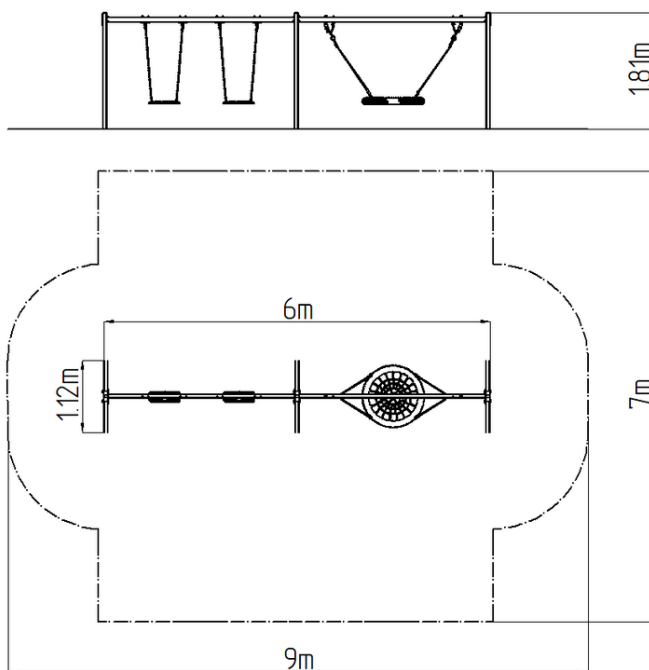

Vybavenie

1x sedadlo "HNIEZDO" (priemer 1 m), 2x sedadlo Normal