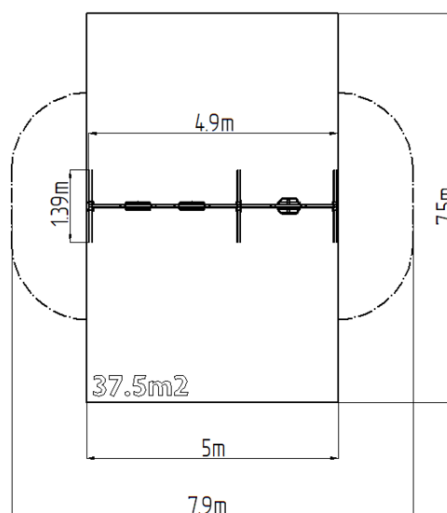

Vybavenie

1x Sedadlo Baby, 2x Sedadlo Normal. Na výber sú tri farebné varianty konštrukcie - hnedá, modrá a červená.