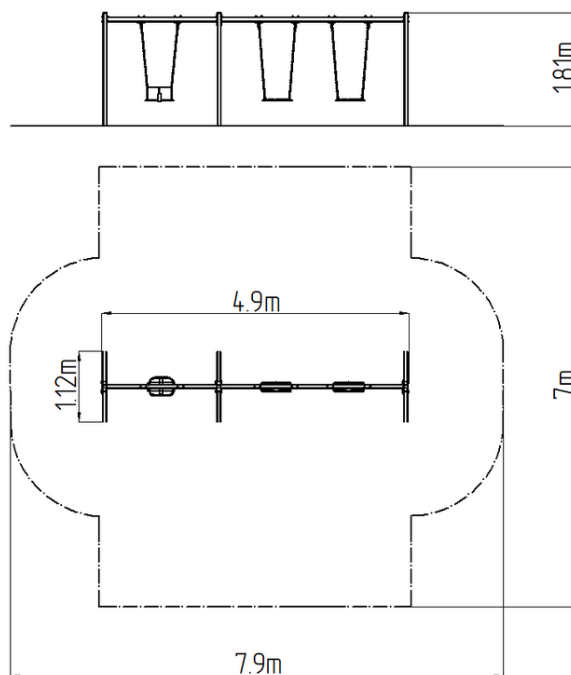

Vybavenie

1x Sedadlo Baby, 2x Sedadlo Normal. Na výber sú tri farebné varianty konštrukcie - hnedá, modrá a červená.