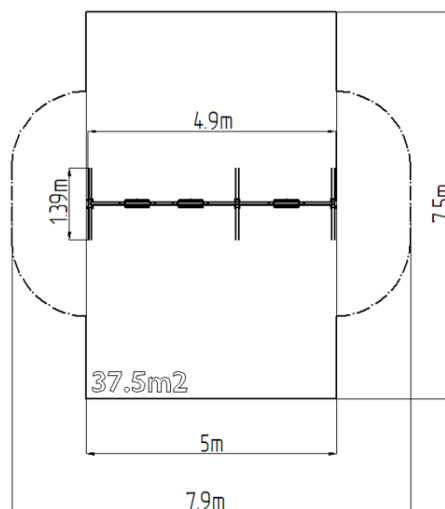

Vybavenie

3x Sedadlo Normal. Na výber sú tri farebné varianty konštrukcie - hnedá, modrá a červená.