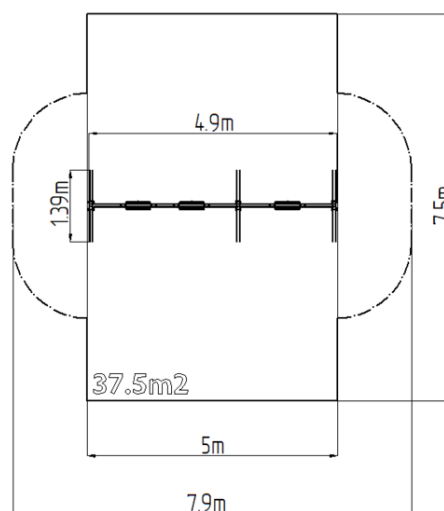

Vybavenie

3x Sedadlo Normal. Na výber sú tri farebné varianty konštrukcie - hnedá, modrá a červená.