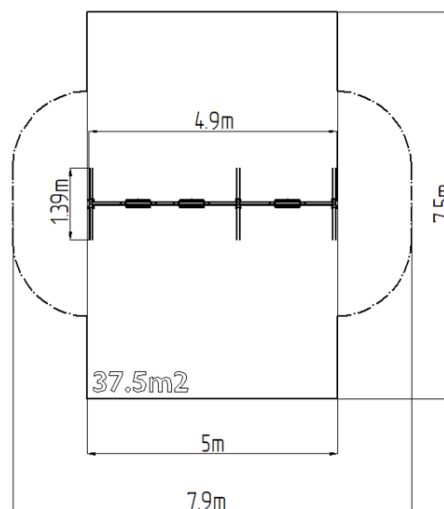

Vybavenie

3x Sedadlo Normal. Na výber sú tri farebné varianty konštrukcie - hnedá, modrá a červená.