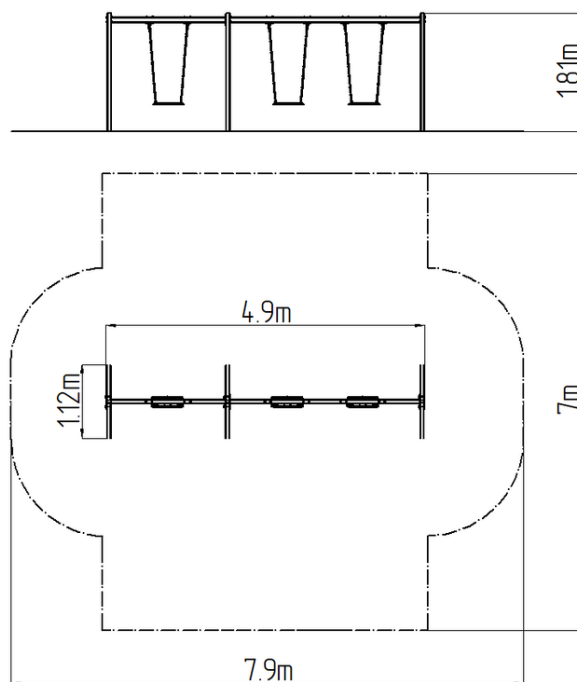

Vybavenie

3x Sedadlo Normal. Na výber sú tri farebné varianty konštrukcie - hnedá, modrá a červená.