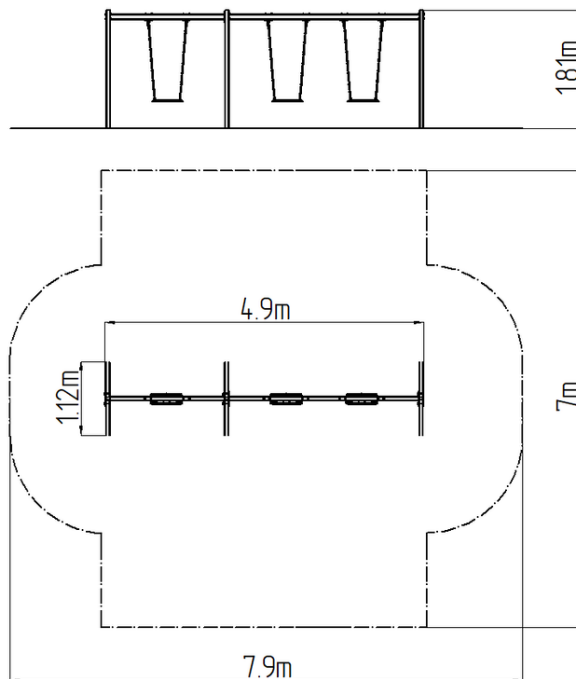

Vybavenie

3x Sedadlo Normal. Na výber sú tri farebné varianty konštrukcie - hnedá, modrá a červená.