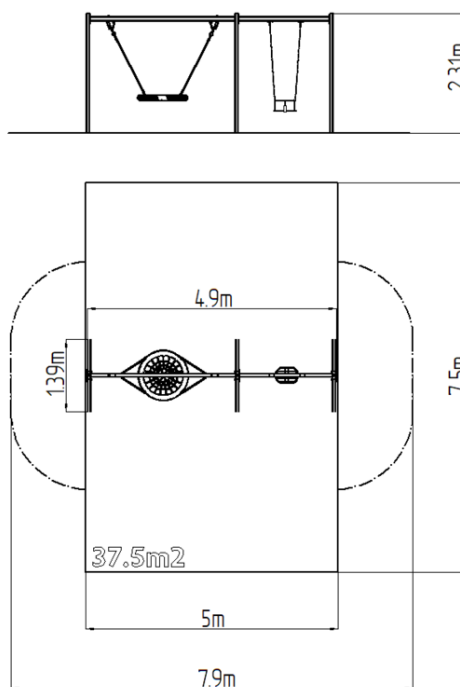

Reťazová dvojhojdačka RH6222KR - červená (v.p. 1,5 m)

Typ výrobku RH-6222KR-15

Základné informácie

Veková kategória	2 - 15 rokov
Minimálny priestor	7,9 m x 7,5 m
Rozmer zariadenia d. š. v.:	4,9 m x 1,39 m x 2,31 m
Výška voľného pádu:	1,5 m
Nosnosť:	324 kg
Max. počet užívateľov:	6
Dopadová plocha: EN 1177	podľa normy EN 1177, 37,5
Určenie:	exteriér
Dostupnosť náhradných	oddá výrobca
Certifikát zhody s normou:	ČSN EN 1176 - 1, 2

Vybavenie

1x sedadlo "HNIEZDO" (priemer 1 m), 1x Sedátko Baby