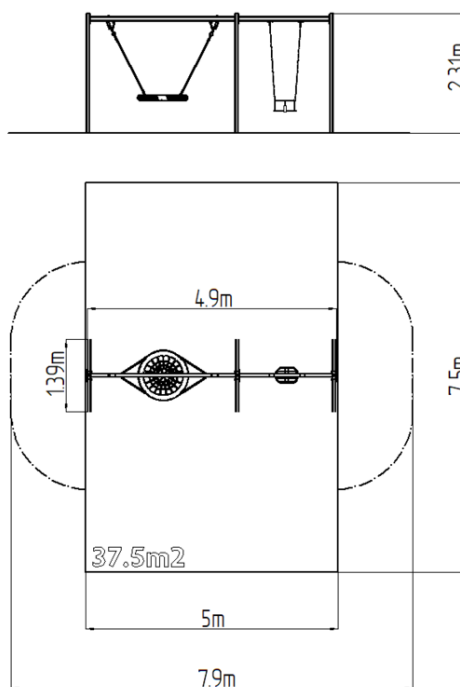

Reťazová dvojhojdačka RH6222KB - modrá (v.p. 1,5 m)

Typ výrobku RH-6222KB-15

Základné informácie

| | |
|-----------------------------|---------------------------|
| Veková kategória | 2 - 15 rokov |
| Minimálny priestor | 7,9 m x 7,5 m |
| Rozmer zariadenia d. š. v.: | 4,9 m x 1,39 m x 2,31 m |
| Výška voľného pádu: | 1,5 m |
| Nosnosť: | 324 kg |
| Max. počet užívateľov: | 6 |
| Dopadová plocha: EN 1177 | podľa normy EN 1177, 37,5 |
| Určenie: | exteriér |
| Dostupnosť náhradných | oddá výrobca |
| Certifikát zhody s normou: | ČSN EN 1176 - 1, 2 |

Vybavenie

1x sedadlo "HNIEZDO" (priemer 1 m), 1x Sedátko Baby