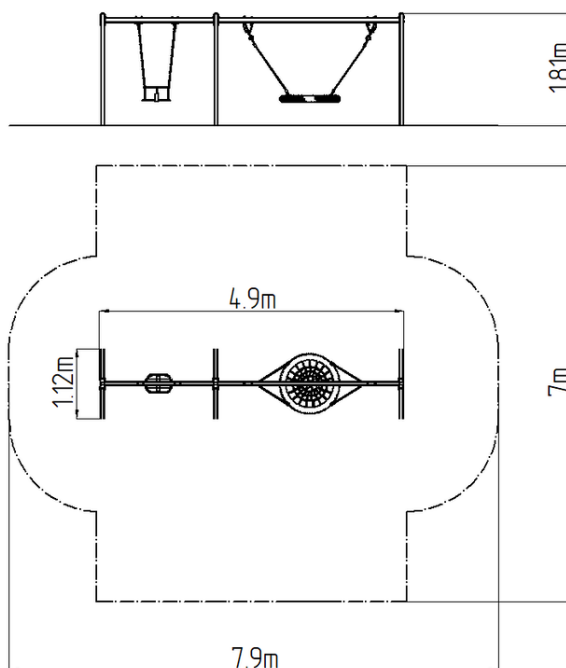

Vybavenie

1x sedadlo "HNIEZDO" (priemer 1 m), 1x Sedátko Baby