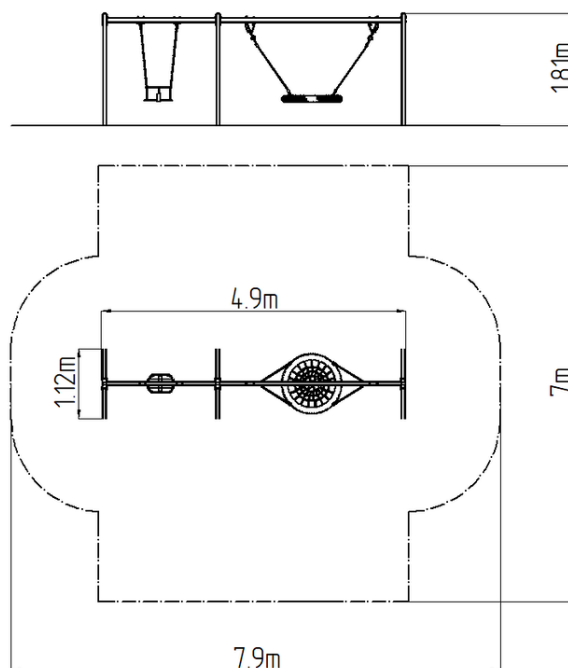

Reťazová dvojhojdačka RH6222KR - červená (v.p. 1 m)

Typ výrobku RH-6222KR-10

Základné informácie

Veková kategória	2 - 15 rokov
Minimálny priestor	7,9 m x 7 m
Rozmer zariadenia d. š. v.:	4,9 m x 1,12 m x 1,81 m
Výška voľného pádu:	1,0 m
Nosnosť:	324 kg
Max. počet užívateľov:	6
Dopadová plocha: EN 1177	podľa normy EN 1177 -
Určenie:	exteriér
Dostupnosť náhradných	od dáva výrobca
Certifikát zhody s normou:	ČSN EN 1176 - 1, 2

Vybavenie

1x sedadlo "HNIEZDO" (priemer 1 m), 1x Sedátko Baby