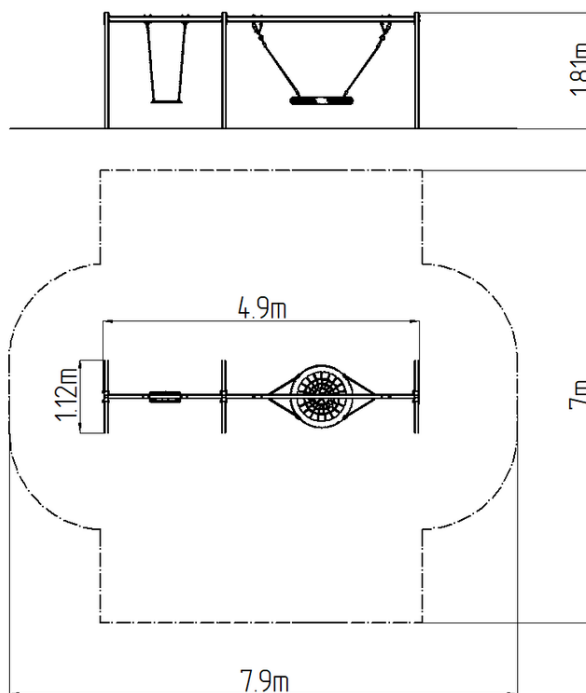

### Základné informácie

Veková kategória	2 - 15 rokov
Minimálny priestor	7,9 m x 7 m
Rozmer zariadenia d. š. v.:	4,9 m x 1,12 m x 1,81 m
Výška voľného pádu:	1,0 m
Nosnosť:	324 kg
Max. počet užívateľov:	6
Dopadová plocha: EN 1177	podľa normy EN 1177 -
Určenie:	exteriér
Dostupnosť náhradných	odá výrobca
Certifikát zhody s normou:	ČSN EN 1176 - 1, 2

### Materiál

Kovové časti - konštrukčná oceľ  
Laná zavesné - polypropylén s vnútorným oceľovým jadrom  
Sedadlo Hniezdo - polypropylén z vysokopevnostného vlákna  
Sedadlo - hliníkové, obalené gumou

### Vybavenie

1x sedadlo "HNIEZDO" (priemer 1 m), 1x sedadlo Normal