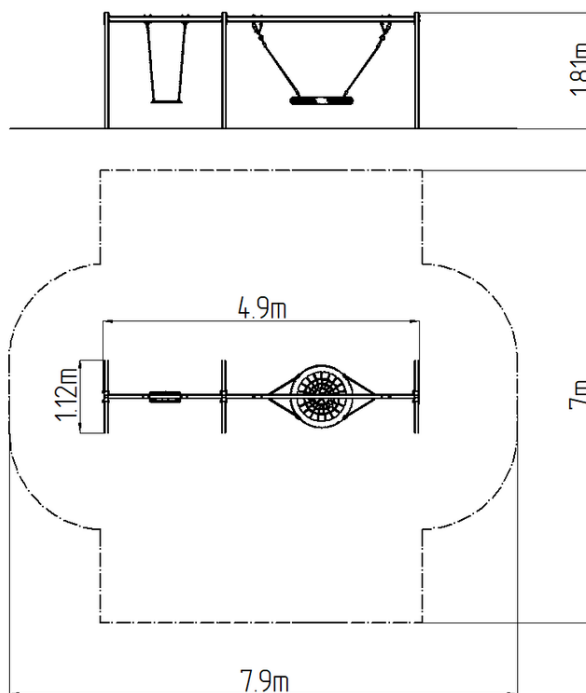

Reťazová dvojhojdačka RH6221KR - červená (v.p. 1,0 m)

Typ výrobku RH-6221KR-10

Základné informácie

Veková kategória	2 - 15 rokov
Minimálny priestor	7,9 m x 7 m
Rozmer zariadenia d. š. v.:	4,9 m x 1,12 m x 1,81 m
Výška voľného pádu:	1,0 m
Nosnosť:	324 kg
Max. počet užívateľov:	6
Dopadová plocha: EN 1177	podľa normy EN 1177 -
Určenie:	exteriér
Dostupnosť náhradných	odá výrobca
Certifikát zhody s normou:	ČSN EN 1176 - 1, 2

Materiál

Kovové časti - konštrukčná oceľ
Laná zavesné - polypropylén s vnútorným oceľovým jadrom
Sedadlo Hniezdo - polypropylén z vysokopevnostného vlákna
Sedadlo - hliníkové, obalené gumou

Povrchová úprava

Vybavenie

1x sedadlo "HNIEZDO" (priemer 1 m), 1x sedadlo Normal