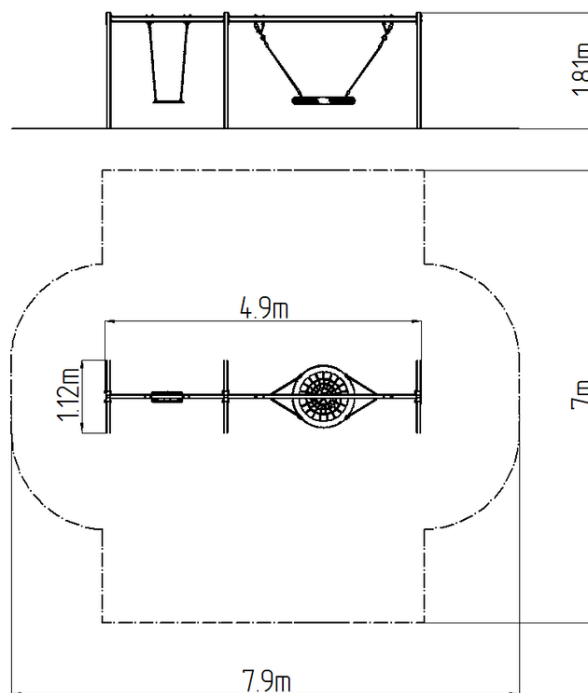

Reťazová dvojhojdačka RH6221KB - modrá (v.p. 1,0 m)

Typ výrobku RH-6221KB-10

Základné informácie

Veková kategória	2 - 15 rokov
Minimálny priestor	7,9 m x 7 m
Rozmer zariadenia d. š. v.:	4,9 m x 1,12 m x 1,81 m
Výška voľného pádu:	1,0 m
Nosnosť:	324 kg
Max. počet užívateľov:	6
Dopadová plocha: EN 1177	podľa normy EN 1177 -
Určenie:	exteriér
Dostupnosť náhradných	odá výrobca
Certifikát zhody s normou:	ČSN EN 1176 - 1, 2

Materiál

Kovové časti - konštrukčná oceľ
Laná zavesné - polypropylén s vnútorným oceľovým jadrom
Sedadlo Hniezdo - polypropylén z vysokopevnostného vlákna
Sedadlo - hliníkové, obalené gumou

Povrchová úprava

Vybavenie

1x sedadlo "HNIEZDO" (priemer 1 m), 1x sedadlo Normal