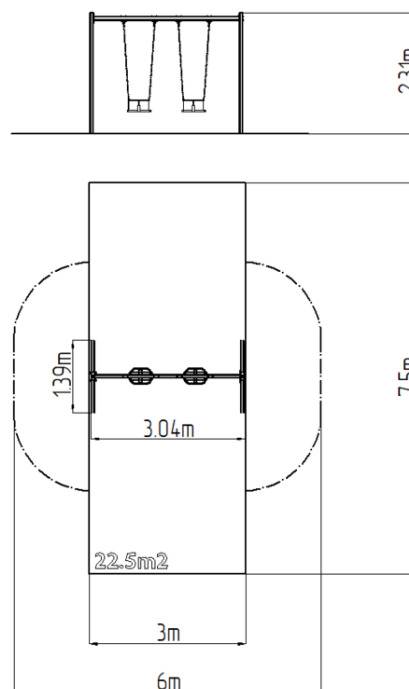

Vybavenie

2x Sedátko Baby. Na výber sú tri farebné varianty konštrukcie - hnedá, modrá a červená.