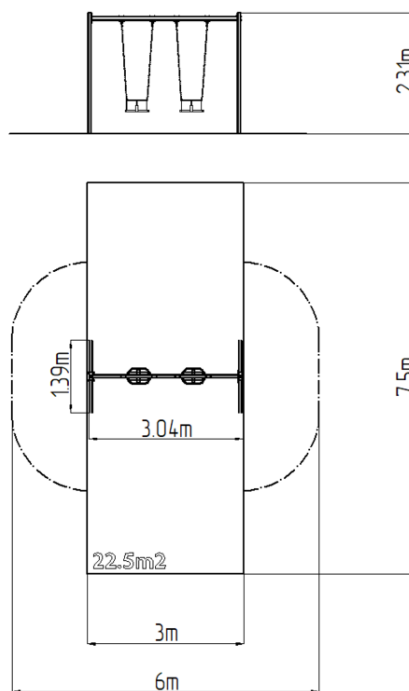

Vybavenie

2x Sedátko Baby. Na výber sú tri farebné varianty konštrukcie - hnedá, modrá a červená.