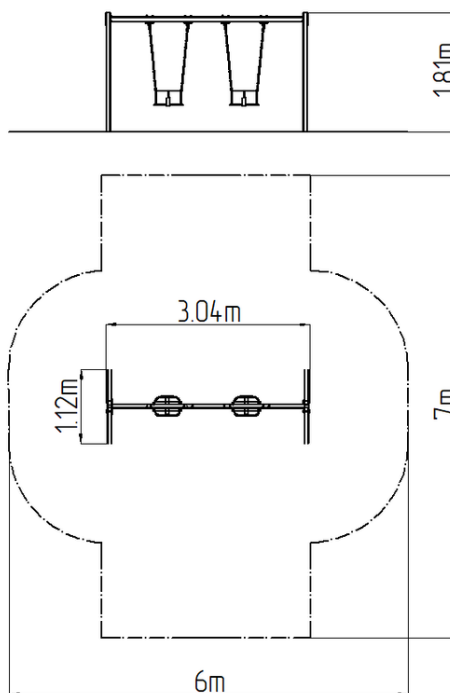

Vybavenie

2x Sedátko Baby. Na výber sú tri farebné varianty konštrukcie - hnedá, modrá a červená.